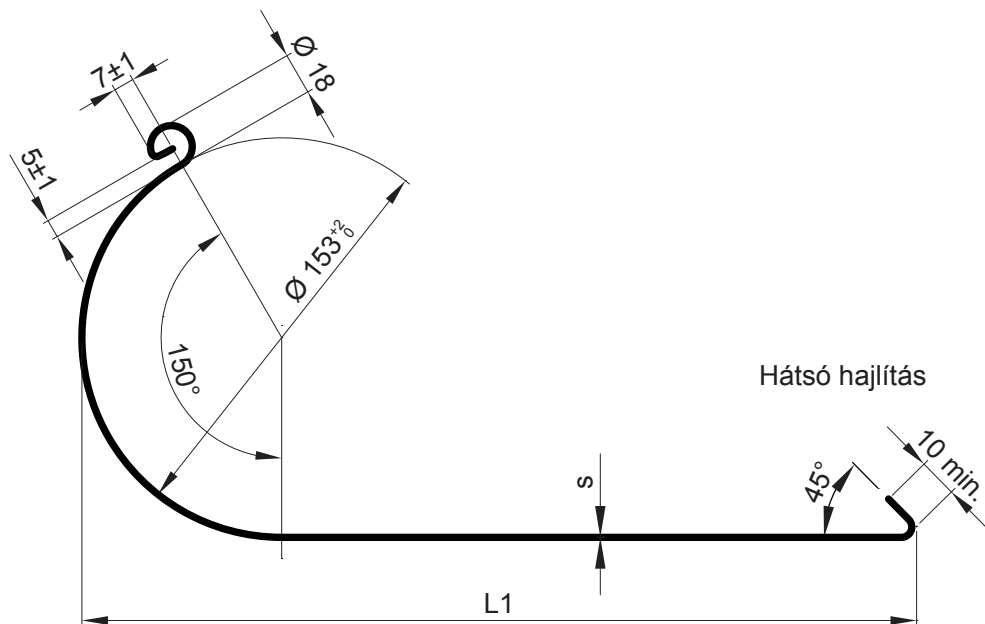

MŰSZAKI LAP
FEKVÖERESZ [s=0,70]

W.15-WZS

Hátsó hajlítás

BHM Alumínium színes W.15 – Világos ezüst W.15 – RAL 9006

Méretek [mm]			
Néviéges méret	s	* L	L1
650	0,70	480	470

* L – hossz hátrahajlítás nélkül

INDEX	VÁLTOZÁS	DÁTUM	ALÁÍRÁS	KJG QUALITY®	Scan code for 3D model	
ANYAGMÁRKA		H.O.	TÖMEG kg	MÉRET		
MÉRET, FÉLKÉSZ TERMÉK		STN	OSZTÁLYOZÁSI SZÁM			
SEGÉDBERENDEZÉS		MEGJEGYZÉS	POZÍCIÓSZÁM			
KIDOLGOZTA	Ing. Kluska M.	TECHNOLÓGUS	KORÁBBI RAJZ	RAJZSZÁM		
KIPRÓBÁLTA		NÉV				
Fekvőeresz [s=0,70]		Lapok száma	W.15-WZS	Lap		