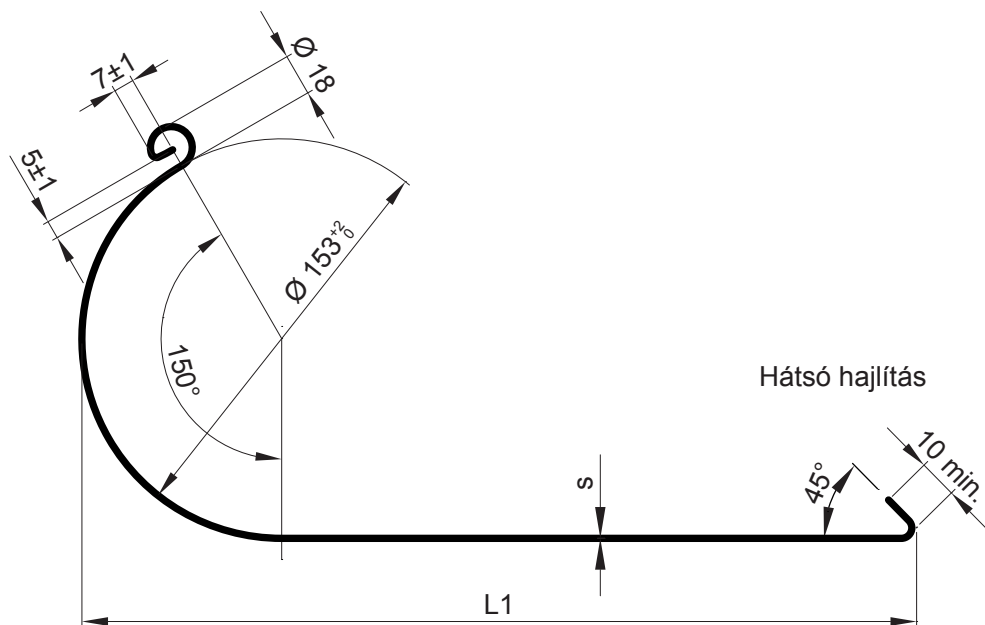

MŰSZAKI LAP
FEKVÖERESZ [s=0,70]

W.15-WZS

BHTM Alumínium színes W.15 – Sötét ezüst W.15 – RAL 9007

Méretek [mm]			
Néviéges méret	s	* L	L1
650	0,70	480	470

* L – hossz hátrahajlítás nélkül

INDEX	VÁLTOZÁS	DÁTUM	ALÁÍRÁS	KJG QUALITY®		Scan code for 3D model	QR
				H.O.	TÖMEG kg	MÉRET	
MÉRET, FÉLKÉSZ TERMÉK					STN	OSZTÁLYOZÁSI SZÁM	
SEGÉDBERENDEZÉS					MEGJEGYZÉS	POZÍCIÓSZÁM	
KIDOLGOZTA Ing. Kluska M.					KORÁBBI RAJZ	RAJZSZÁM	
KIPRÓBÁLTA							
TECHNOLÓGUS				TECHNOLÓGUS			
NÉV				Fekvőeresz [s=0,70]		Lapok száma	W.15-WZS Lap