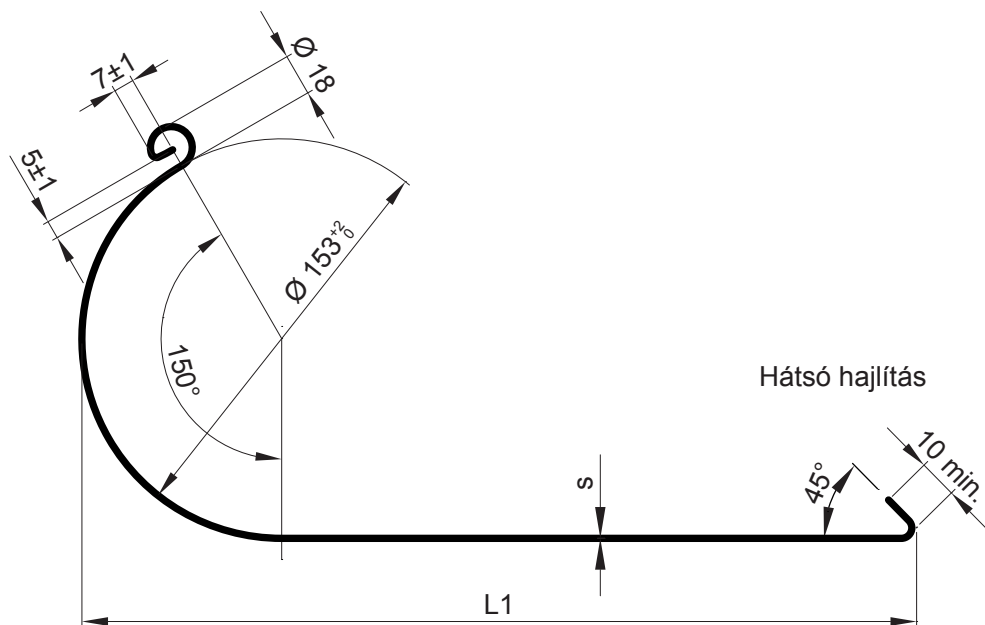

MŰSZAKI LAP
FEKVÖERESZ [s=0,70]

W.15-WZS

BHTM Alumínium színes W.15 – Sötét ezüst W.15 – RAL 9007

Méretek [mm]			
Néviéges méret	s	* L	L1
670	0,70	500	510

* L – hossz hátrahajlítás nélkül

INDEX	VÁLTOZÁS	DÁTUM	ALÁÍRÁS	KJG QUALITY®		Scan code for 3D model	QR
				H.O.	TÖMEG kg	MÉRET	
MÉRET, FÉLKÉSZ TERMÉK					STN	OSZTÁLYOZÁSI SZÁM	
SEGÉDBERENDEZÉS					MEGJEGYZÉS	POZÍCIÓSZÁM	
KIDOLGOZTA Ing. Kluska M.					KORÁBBI RAJZ	RAJZSZÁM	
KIPRÓBÁLTA							
TECHNOLÓGUS				TECHNOLÓGUS			
NÉV				Fekvőeresz [s=0,70]		Lapok száma	W.15-WZS
						Lap	