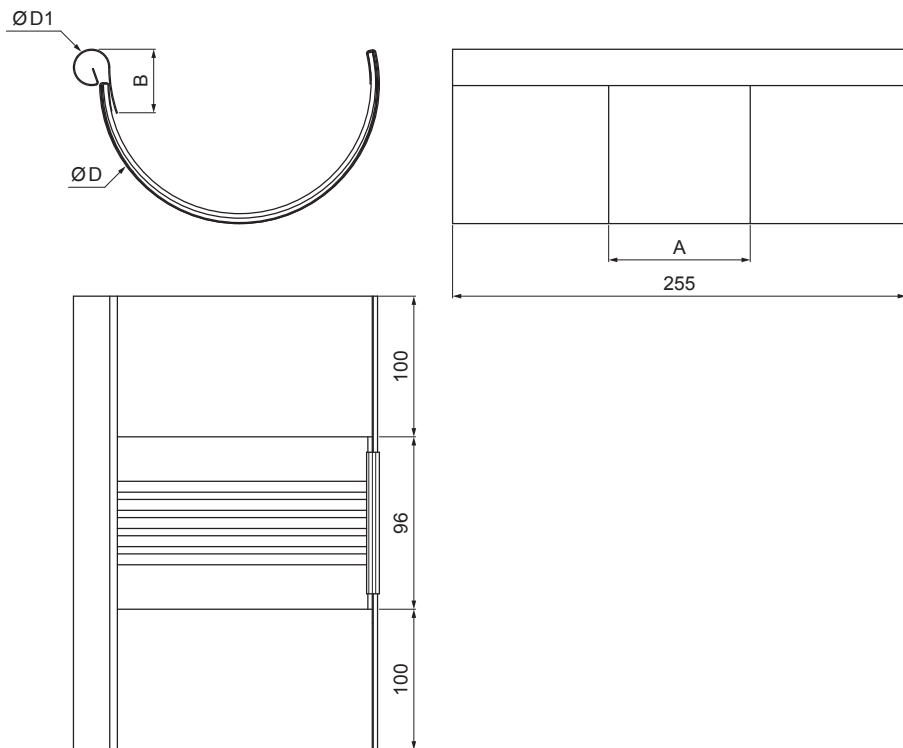

MŰSZAKI LAP

DILATÁCIÓS BETÉT

W.15-WZDI

ANM Alumínium színes W.15 – Antracit W.15 – RAL 7016

INDEX	VÁLTOZÁS	DÁTUM	ALÁÍRÁS	KJG	Scan code for 3D model	
				QUALITY®		
ANYAGMÁRKA			H.O.	TÖMEG kg	MÉRET	
MÉRET, FÉLKÉSZ TERMÉK						
SEGÉDBERENDEZÉS				STN	OSZTÁLYOZÁSI SZÁM	
KIDOLGOZTA	Ing. Kluska M.			MEGJEGYZÉS	POZÍCIÓSZÁM	
KIPRÓBÁLTA				KORÁBBI RAJZ	RAJZSZÁM	
TECHNOLÓGUS	TECHNOLÓGUS					
NÉV						
Dilatációs betét				Lapok száma	W.15-WZDI	Lap

Létrehozva: 21.04.2026 16:08:01

Műszaki változások fenntartva

Méretek [mm]					
Néveges méret	Ø D 1	Ø D	A	B	k. sz.
250/260	19	105	83	37	191
285/260	21	127	77	43	214
333/260	21	153	75	40	262
400/260	23	190	84	34	316