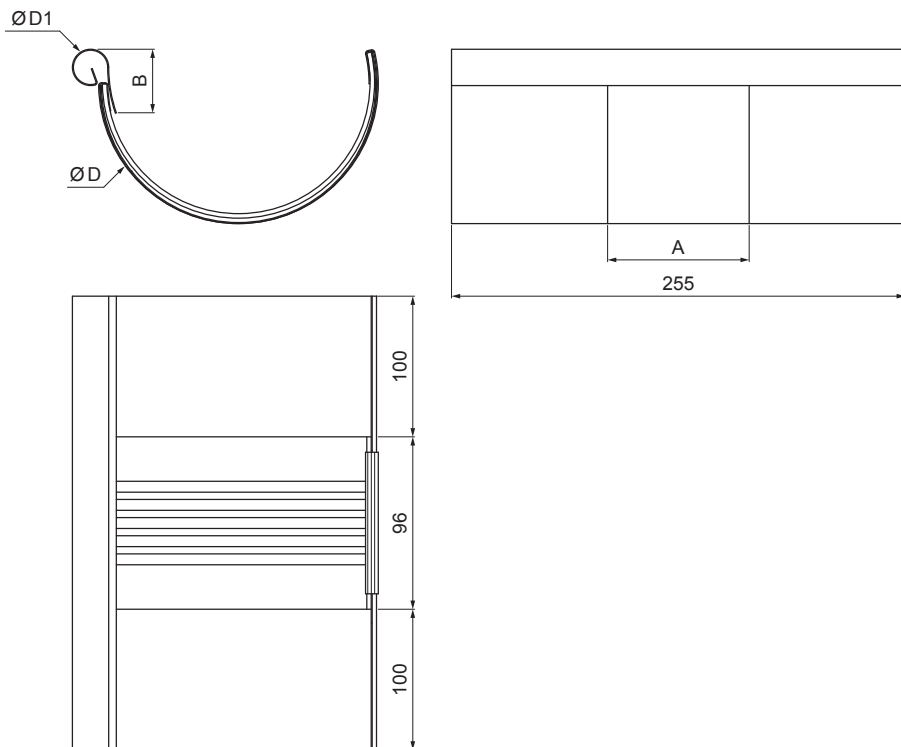

MŰSZAKI LAP

DILATÁCIÓS BETÉT

W.15-WZDI

ANM Alumínium színes W.15 – Antracit W.15 – RAL 7016

INDEX	VÁLTOZÁS	DÁTUM	ALÁÍRÁS	KJG	Scan code for 3D model	
				QUALITY®		
ANYAGMÁRKA			H.O.	TÖMEG kg	MÉRET	
MÉRET, FÉLKÉSZ TERMÉK				STN	OSZTÁLYOZÁSI SZÁM	
SEGÉDBERENDEZÉS				MEGJEGYZÉS	POZÍCIÓSZÁM	
KIDOLGOZTA Ing. Kluska M.				KORÁBBI RAJZ	RAJZSZÁM	
KIPRÓBÁLTA						
TECHNOLÓGUS				TECHNOLÓGUS		
NÉV				Lapok száma		
Dilatációs betét				W.15-WZDI		
				Lap		

Létrehozva: 06.03.2026 13:14:08

Műszaki változások fenntartva

Méretek [mm]					
Névleges méret	Ø D 1	Ø D	A	B	k. sz.
250/260	19	105	83	37	191
285/260	21	127	77	43	214
333/260	21	153	75	40	262