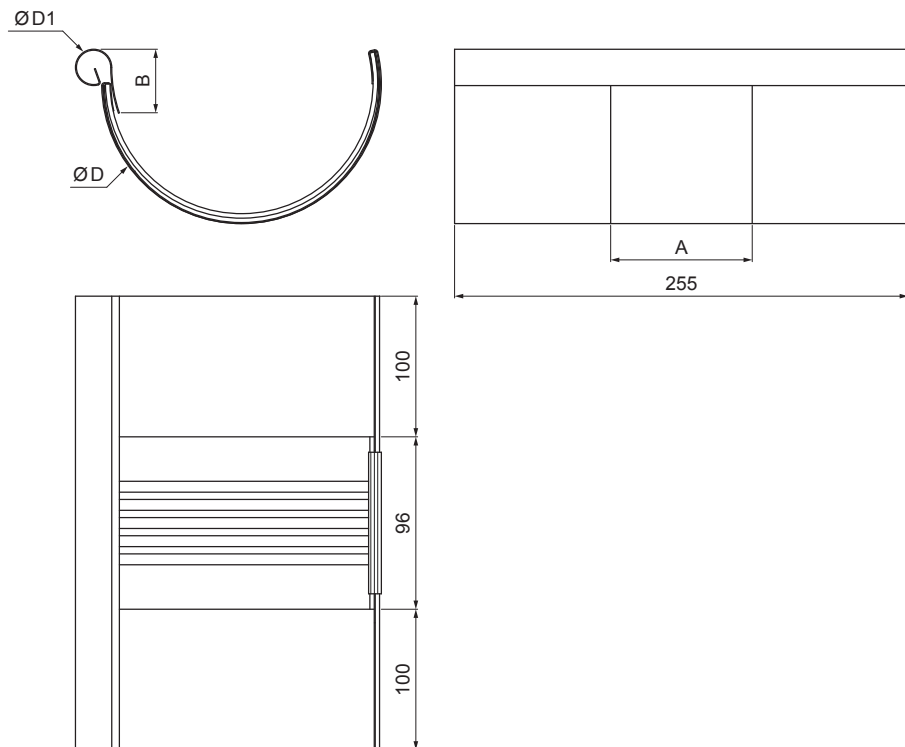

MŰSZAKI LAP

DILATÁCIÓS BETÉT

W.15-WZDI

ANM Alumínium színes W.15 – Antracit W.15 – RAL 7016

INDEX	VÁLTOZÁS	DÁTUM	ALÁÍRÁS	KJG	Scan code for 3D model	
				QUALITY®		
ANYAGMÁRKÁ			H.O.	TÖMEG kg	MÉRET	
MÉRET, FÉLKÉSZ TERMÉK						
SEGÉDBERENDEZÉS				STN	OSZTÁLYOZÁSI SZÁM	
KIDOLGOZTA	Ing. Kluska M.			MEGJEGYZÉS	POZÍCIÓSZÁM	
KIPRÓBÁLTA						
TECHNOLÓGUS	TECHNOLÓGUS			KORÁBBI RAJZ	RAJZSZÁM	
NÉV						
Dilatációs betét				Lapok száma	W.15-WZDI	Lap

Létrehozva: 21.04.2026 17:17:59

Műszaki változások fenntartva

Méretek [mm]					
Néveges méret	Ø D 1	Ø D	A	B	k. sz.
250/260	19	105	83	37	191
285/260	21	127	77	43	214
333/260	21	153	75	40	262
400/260	23	190	84	34	316