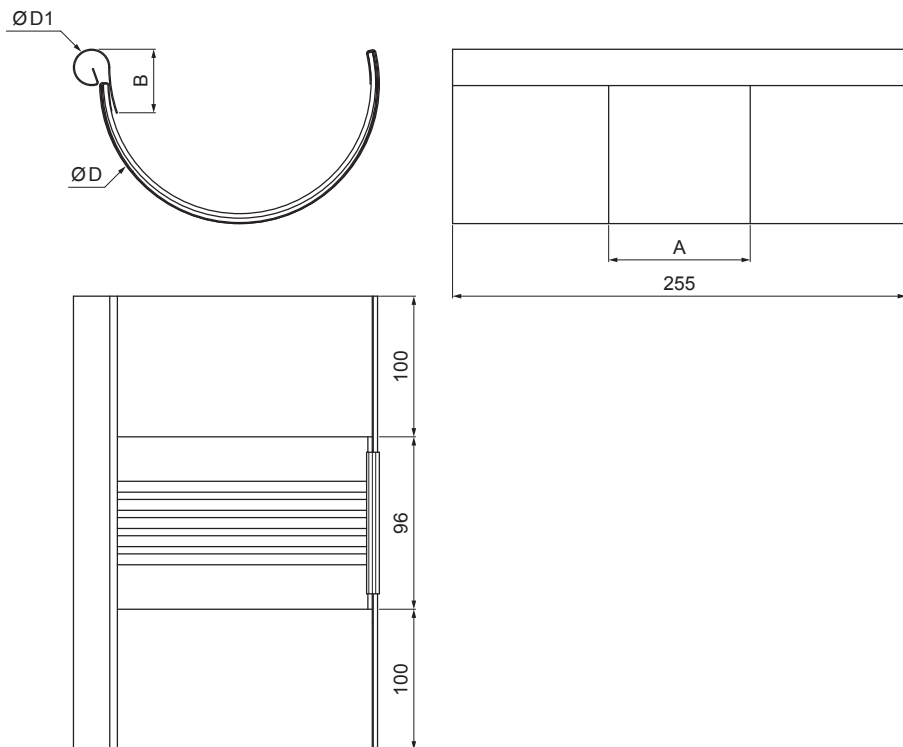

MŰSZAKI LAP

DILATÁCIÓS BETÉT

W.15-WZDI

ANM Alumínium színes W.15 – Antracit W.15 – RAL 7016

INDEX	VÁLTOZÁS	DÁTUM	ALÁÍRÁS	KJG	Scan code for 3D model	
				QUALITY®		
ANYAGMÁRKA			H.O.	TÖMEG kg	MÉRET	
MÉRET, FÉLKÉSZ TERMÉK						
SEGÉDBERENDEZÉS				STN	OSZTÁLYOZÁSI SZÁM	
KIDOLGOZTA	Ing. Kluska M.			MEGJEGYZÉS	POZÍCIÓSZÁM	
KIPRÓBÁLTA						
TECHNOLÓGUS	TECHNOLÓGUS			KORÁBBI RAJZ	RAJZSZÁM	
NÉV						
Dilatációs betét				Lapok száma	W.15-WZDI	Lap

Létrehozva: 06.06.2026 10:07:27

Műszaki változások fenntartva

Méretek [mm]					
Néveges méret	Ø D 1	Ø D	A	B	k. sz.
250/260	19	105	83	37	191
285/260	21	127	77	43	214
333/260	21	153	75	40	262
400/260	23	190	84	34	316