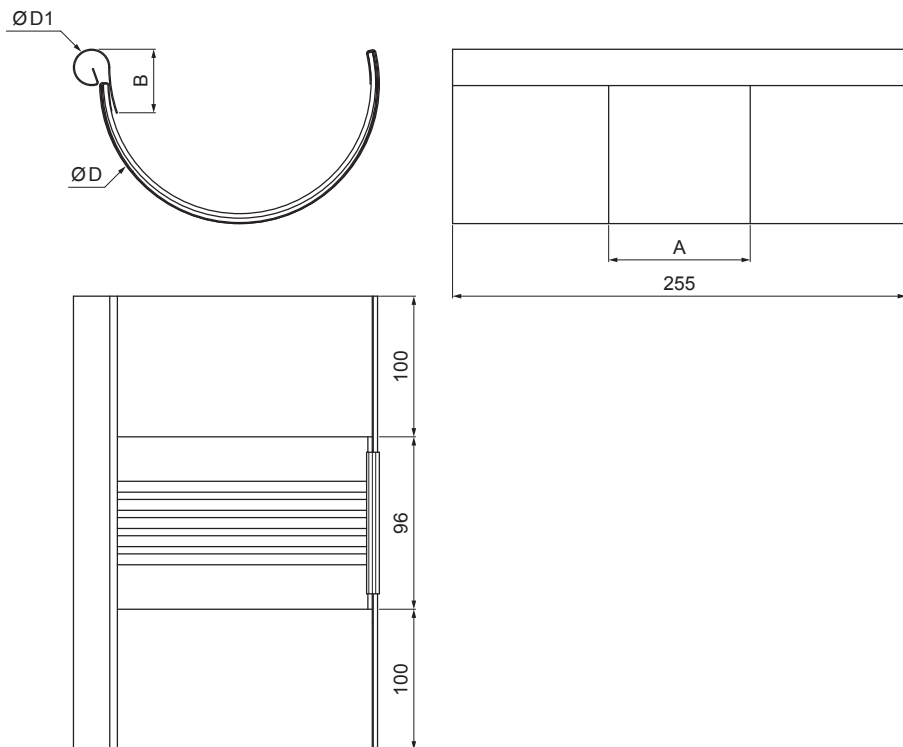

MŰSZAKI LAP

DILATÁCIÓS BETÉT

W.15-WZDI

TMM Alumínium színes W.15 – Barna W.15 – RAL 8028

INDEX			DÁTUM	ALÁÍRÁS	KJG QUALITY®	Scan code for 3D model	
VÁLTOZÁS							
ANYAGMÁRKÁ			H.O.	TÖMEG kg	MÉRET		
MÉRET, FÉLKÉSZ TERMÉK					STN	OSZTÁLYOZÁSI SZÁM	
SEGÉDBERENDEZÉS					MEGJEGYZÉS	POZÍCIÓSZÁM	
KIDOLGOZTA Ing. Kluska M.					KORÁBBI RAJZ		
KIPRÓBÁLTA					RAJZSZÁM		
TECHNOLÓGUS			TECHNOLÓGUS			RAJZSZÁM	
NÉV			Dilatációs betét		Lapok száma	W.15-WZDI	Lap

Létrehozva: 22.04.2026 02:19:08

Műszaki változások fenntartva

Méretek [mm]					
Néveges méret	Ø D 1	Ø D	A	B	k. sz.
250/260	19	105	83	37	191
285/260	21	127	77	43	214
333/260	21	153	75	40	262
400/260	23	190	84	34	316