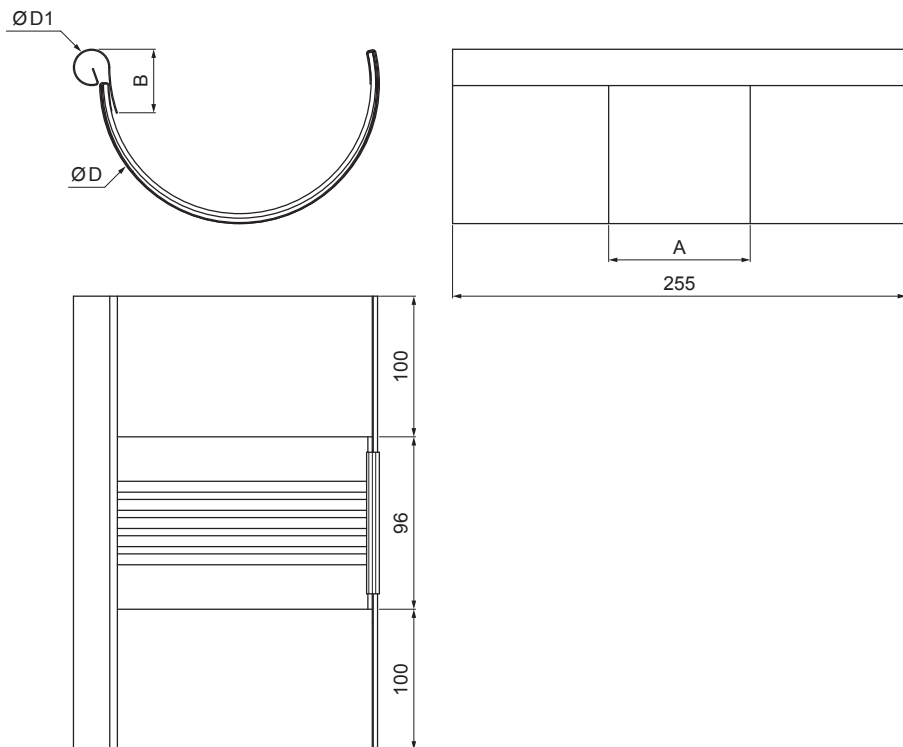

MŰSZAKI LAP

DILATÁCIÓS BETÉT

W.15-WZDI

SSM Alumínium színes W.15 – Egérszürke W.15 – RAL 7005

INDEX	VÁLTOZÁS	DÁTUM	ALÁÍRÁS	KJG	Scan code for 3D model	
				QUALITY®		
ANYAGMÁRKÁ			H.O.	TÖMEG kg	MÉRET	
MÉRET, FÉLKÉSZ TERMÉK				STN	OSZTÁLYOZÁSI SZÁM	
SEGÉDBERENDEZÉS				MEGJEGYZÉS	POZÍCIÓSZÁM	
KIDOLGOZTA Ing. Kluska M.				KORÁBBI RAJZ	RAJZSZÁM	
KIPRÓBÁLTA		TECHNOLÓGUS		RAJZSZÁM		
NÉV				Lapok száma		
Dilatációs betét				W.15-WZDI		
				Lap		

Létrehozva: 07.06.2026 05:30:09

Műszaki változások fenntartva

Méretek [mm]					
Néveges méret	Ø D 1	Ø D	A	B	k. sz.
250/260	19	105	83	37	191
285/260	21	127	77	43	214
333/260	21	153	75	40	262
400/260	23	190	84	34	316