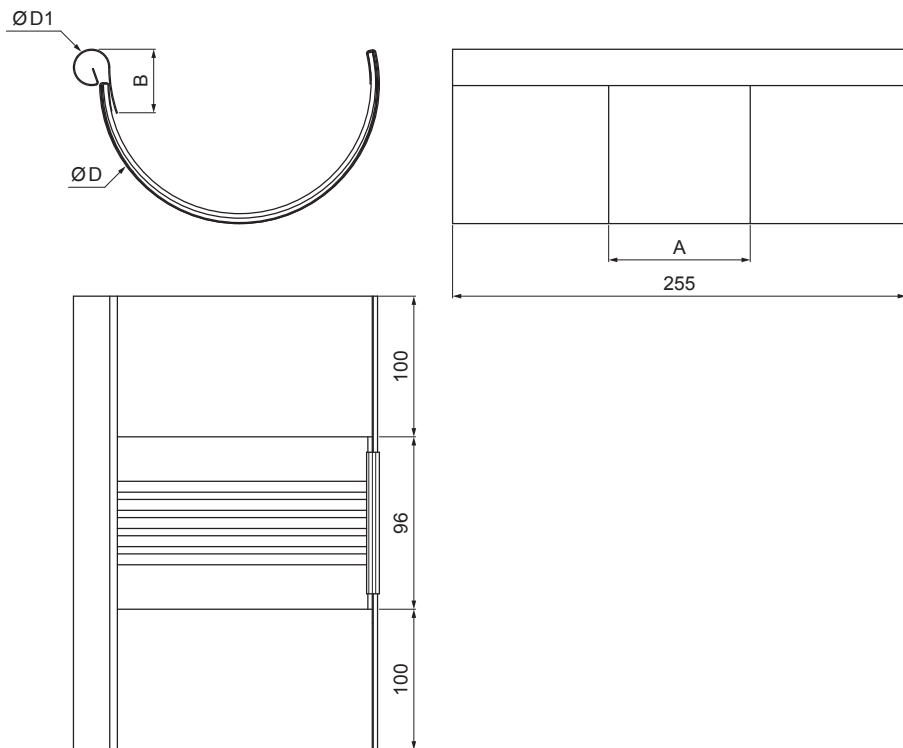

MŰSZAKI LAP

DILATÁCIÓS BETÉT

W.15-WZDI

OCM Alumínium színes W.15 – Bordó W.15 – RAL 3009

INDEX	VÁLTOZÁS	DÁTUM	ALÁÍRÁS	KJG	Scan code for 3D model	
				QUALITY®		
ANYAGMÁRKÁ			H.O.	TÖMEG kg	MÉRET	
MÉRET, FÉLKÉSZ TERMÉK				STN	OSZTÁLYOZÁSI SZÁM	
SEGÉDBERENDEZÉS				MEGJEGYZÉS	POZÍCIÓSZÁM	
KIDOLGOZTA Ing. Kluska M.				KORÁBBI RAJZ	RAJZSZÁM	
KIPRÓBÁLTA		TECHNOLÓGUS		Lapok száma		
NÉV				Lap		
Dilatációs betét				W.15-WZDI		

Létrehozva: 06.06.2026 14:43:22

Műszaki változások fenntartva

Méretek [mm]					
Néveges méret	Ø D 1	Ø D	A	B	k. sz.
250/260	19	105	83	37	191
285/260	21	127	77	43	214
333/260	21	153	75	40	262
400/260	23	190	84	34	316