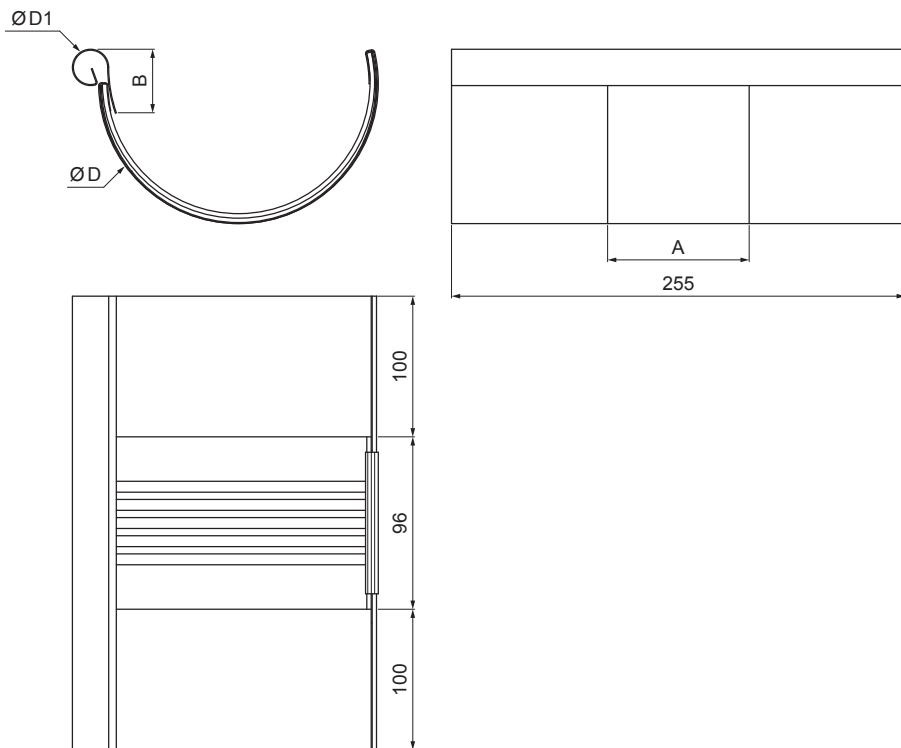

MŰSZAKI LAP

DILATÁCIÓS BETÉT

W.15-WZDI

OCM Alumínium színes W.15 – Bordó W.15 – RAL 3009

INDEX	VÁLTOZÁS	DÁTUM	ALÁÍRÁS	KJG	Scan code for 3D model	
ANYAGMÁRKA			H.O.	TÖMEG kg	MÉRET	
MÉRET, FÉLKÉSZ TERMÉK				STN	OSZTÁLYOZÁSI SZÁM	
SEGÉDBERENDEZÉS				MEGJEGYZÉS	POZÍCIÓSZÁM	
KIDOLGOZTA Ing. Kluska M.				KORÁBBI RAJZ	RAJZSZÁM	
KIPRÓBÁLTA						
TECHNOLÓGUS			TECHNOLÓGUS			
NÉV			Dilatációs betét		Lapok száma	W.15-WZDI Lap

Létrehozva: 06.03.2026 13:14:12

Műszaki változások fenntartva

Méretek [mm]					
Névleges méret	Ø D 1	Ø D	A	B	k. sz.
250/260	19	105	83	37	191
285/260	21	127	77	43	214
333/260	21	153	75	40	262