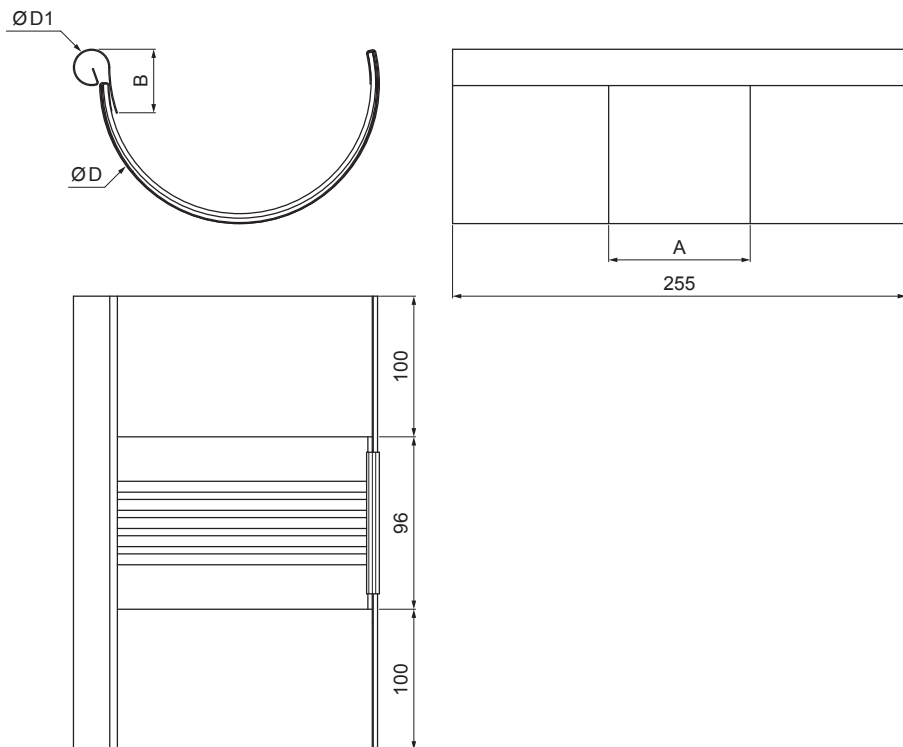

MŰSZAKI LAP

DILATÁCIÓS BETÉT

W.15-WZDI

ZHM Alumínium színes W.15 – Zöld-barna W.15 – RAL 7013

INDEX	VÁLTOZÁS	DÁTUM	ALÁÍRÁS	KJG	Scan code for 3D model	
				QUALITY®		
ANYAGMÁRKA			H.O.	TÖMEG kg	MÉRET	
MÉRET, FÉLKÉSZ TERMÉK				STN	OSZTÁLYOZÁSI SZÁM	
SEGÉDBERENDEZÉS				MEGJEGYZÉS	POZÍCIÓSZÁM	
KIDOLGOZTA Ing. Kluska M.				KORÁBBI RAJZ	RAJZSZÁM	
TECHNOLÓGUS		TECHNOLÓGUS		NÉV		
Dilatációs betét				Lapok száma	W.15-WZDI	Lap

Létrehozva: 24.04.2026 12:14:43

Műszaki változások fenntartva

Méretek [mm]					
Néveges méret	Ø D 1	Ø D	A	B	k. sz.
250/260	19	105	83	37	191
285/260	21	127	77	43	214
333/260	21	153	75	40	262
400/260	23	190	84	34	316