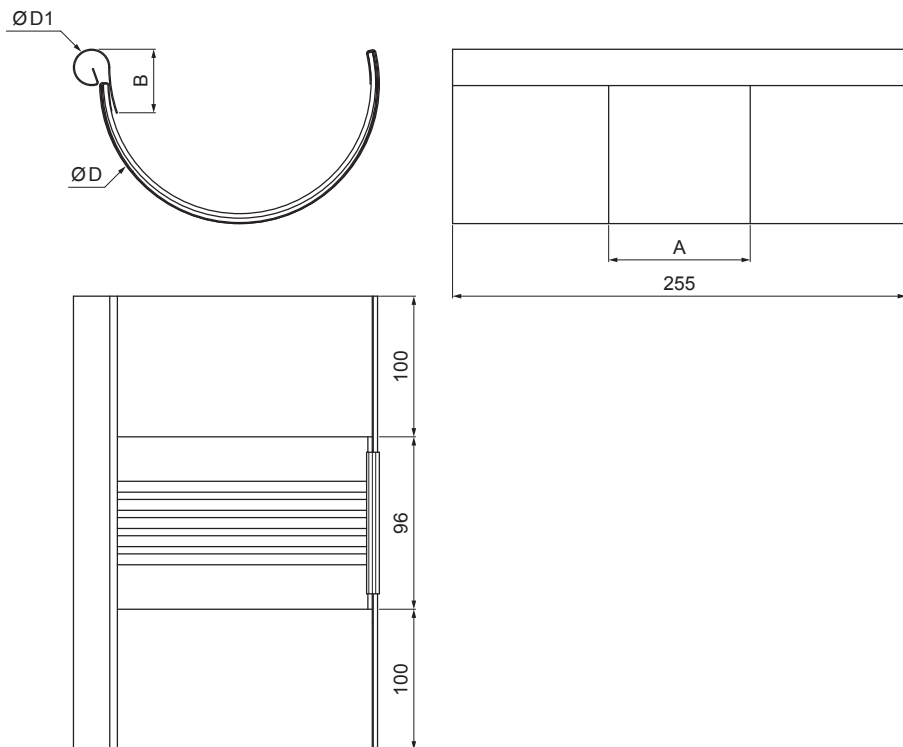

MŰSZAKI LAP

DILATÁCIÓS BETÉT

W.15-WZDI

BHM Alumínium színes W.15 – Világos ezüst W.15 – RAL 9006

INDEX	VÁLTOZÁS	DÁTUM	ALÁÍRÁS	KJG	Scan code for 3D model	
				QUALITY®		
ANYAGMÁRKÁ			H.O.	TÖMEG kg	MÉRET	
MÉRET, FÉLKÉSZ TERMÉK						
SEGÉDBERENDEZÉS				STN	OSZTÁLYOZÁSI SZÁM	
KIDOLGOZTA	Ing. Kluska M.			MEGJEGYZÉS	POZÍCIÓSZÁM	
KIPRÓBÁLTA						
TECHNOLÓGUS	TECHNOLÓGUS			KORÁBBI RAJZ	RAJZSZÁM	
NÉV						
Dilatációs betét				Lapok száma	W.15-WZDI	Lap

Létrehozva: 21.04.2026 21:07:27

Műszaki változások fenntartva

Méretek [mm]					
Néveges méret	Ø D 1	Ø D	A	B	k. sz.
250/260	19	105	83	37	191
285/260	21	127	77	43	214
333/260	21	153	75	40	262
400/260	23	190	84	34	316