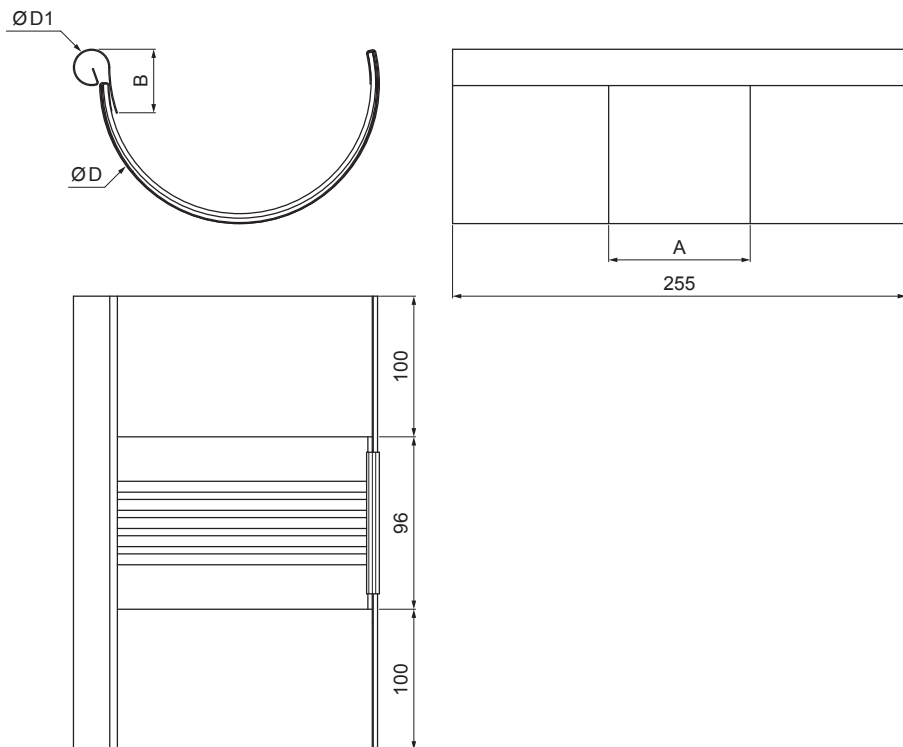

MŰSZAKI LAP

DILATÁCIÓS BETÉT

W.15-WZDI

BHM Alumínium színes W.15 – Világos ezüst W.15 – RAL 9006

Méretek [mm]					
Néveges méret	Ø D 1	Ø D	A	B	k. sz.
250/260	19	105	83	37	191
285/260	21	127	77	43	214
333/260	21	153	75	40	262
400/260	23	190	84	34	316

INDEX	VÁLTOZÁS	DÁTUM	ALÁÍRÁS	KJG	Scan code for 3D model	
ANYAGMÁRKA			H.O.	TÖMEG kg	MÉRET	
MÉRET, FÉLKÉSZ TERMÉK				STN	OSZTÁLYOZÁSI SZÁM	
SEGÉDBERENDEZÉS				MEGJEGYZÉS	POZÍCIÓSZÁM	
KIDOLGOZTA Ing. Kluska M.				KORÁBBI RAJZ	RAJZSZÁM	
KIPRÓBÁLTA				TECHNOLÓGUS		
NÉV			Dilatációs betét		Lapok száma	W.15-WZDI Lap