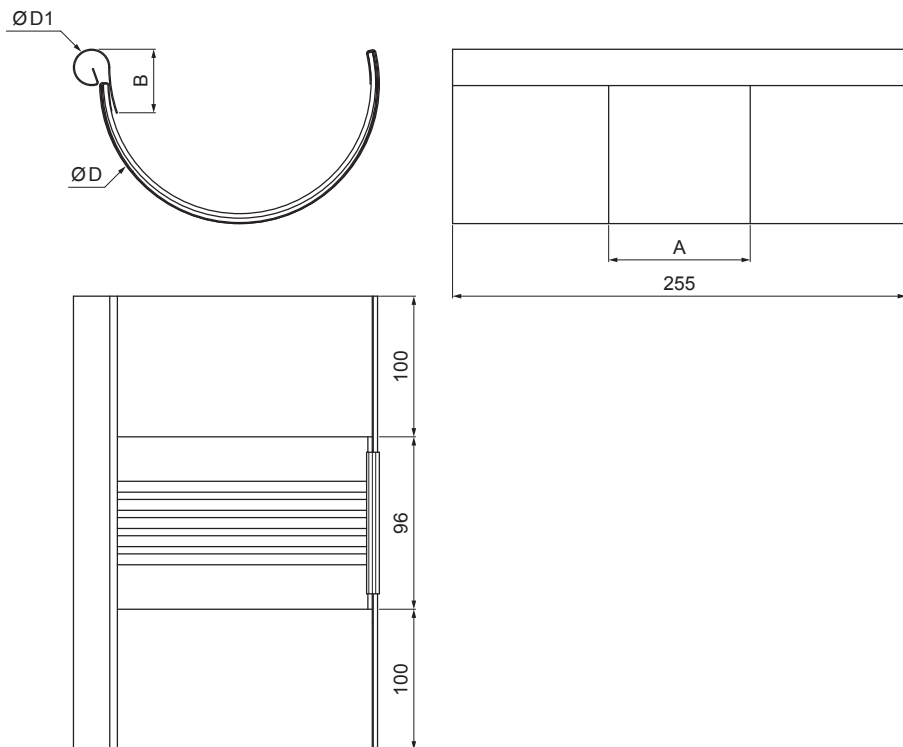

MŰSZAKI LAP

DILATÁCIÓS BETÉT

W.15-WZDI

BM Alumínium színes W.15 – Fehér W.15 – RAL 9010

Méretek [mm]					
Néveges méret	Ø D 1	Ø D	A	B	k. sz.
250/260	19	105	83	37	191
285/260	21	127	77	43	214
333/260	21	153	75	40	262
400/260	23	190	84	34	316

INDEX	VÁLTOZÁS	DÁTUM	ALÁÍRÁS	KJG QUALITY®	Scan code for 3D model	
ANYAGMÁRKÁ			H.O.	TÖMEG kg	MÉRET	
MÉRET, FÉLKÉSZ TERMÉK				STN		
SEGÉDBERENDEZÉS				MEGJEGYZÉS		
KIDOLGOZTA Ing. Kluska M.		TECHNOLÓGUS		KORÁBBI RAJZ		RAJZSZÁM
NÉV				Lapok száma		
Dilatációs betét				W.15-WZDI		
				Lap		