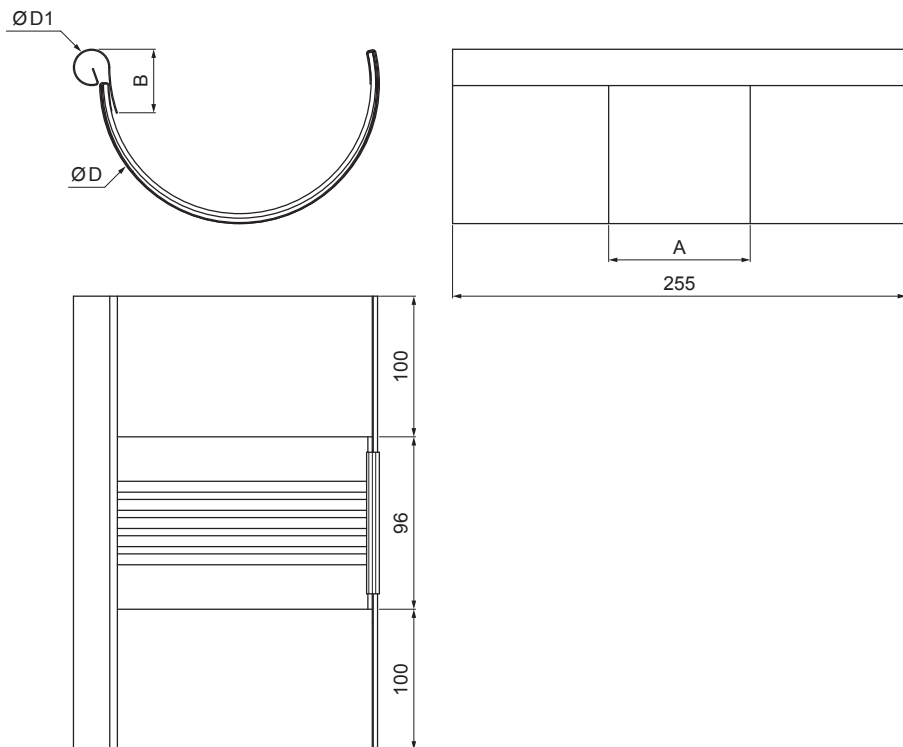

MŰSZAKI LAP

DILATÁCIÓS BETÉT

W.15-WZDI

ZSM Alumínium színes W.15 – Cinkszürke W.15 – RAL extra

INDEX	VÁLTOZÁS	DÁTUM	ALÁÍRÁS	KJG	Scan code for 3D model	
				QUALITY®		
ANYAGMÁRKÁ			H.O.	TÖMEG kg	MÉRET	
MÉRET, FÉLKÉSZ TERMÉK						
SEGÉDBERENDEZÉS				STN	OSZTÁLYOZÁSI SZÁM	
KIDOLGOZTA	Ing. Kluska M.			MEGJEGYZÉS	POZÍCIÓSZÁM	
KIPRÓBÁLTA						
TECHNOLÓGUS	TECHNOLÓGUS			KORÁBBI RAJZ	RAJZSZÁM	
NÉV						
Dilatációs betét				Lapok száma	W.15-WZDI	Lap

Létrehozva: 21.04.2026 10:06:00

Műszaki változások fenntartva

Méretek [mm]					
Néveges méret	Ø D 1	Ø D	A	B	k. sz.
250/260	19	105	83	37	191
285/260	21	127	77	43	214
333/260	21	153	75	40	262
400/260	23	190	84	34	316