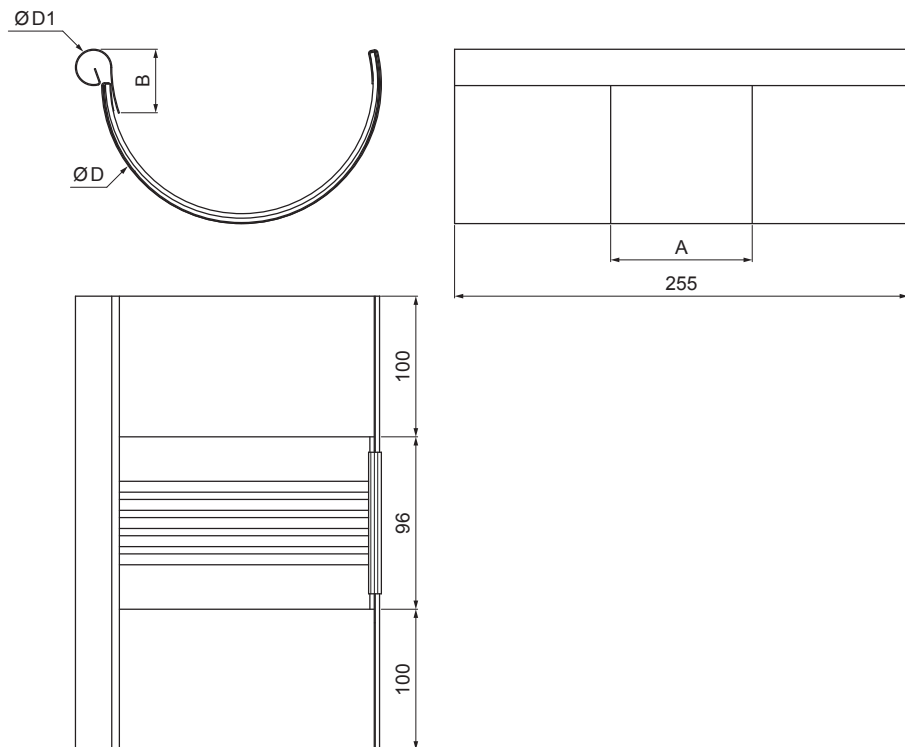

MŰSZAKI LAP

DILATÁCIÓS BETÉT

W.15-WZDI

MHM Alumínium színes W.15 – Cserépszín W.15 – RAL 8004

Méretek [mm]					
Néveges méret	Ø D 1	Ø D	A	B	k. sz.
250/260	19	105	83	37	191
285/260	21	127	77	43	214
333/260	21	153	75	40	262
400/260	23	190	84	34	316

INDEX	VÁLTOZÁS	DÁTUM	ALÁÍRÁS	KJG	Scan code for 3D model	
				QUALITY®		
ANYAGMÁRKÁ			H.O.	TÖMEG kg	MÉRET	
MÉRET, FÉLKÉSZ TERMÉK						
SEGÉDBERENDEZÉS				STN	OSZTÁLYOZÁSI SZÁM	
KIDOLGOZTA	Ing. Kluska M.			MEGJEGYZÉS	POZÍCIÓSZÁM	
KIPRÓBÁLTA						
TECHNOLÓGUS	TECHNOLÓGUS			KORÁBBI RAJZ	RAJZSZÁM	
NÉV				Lapok száma		
Dilatációs betét				W.15-WZDI		
				Lap		