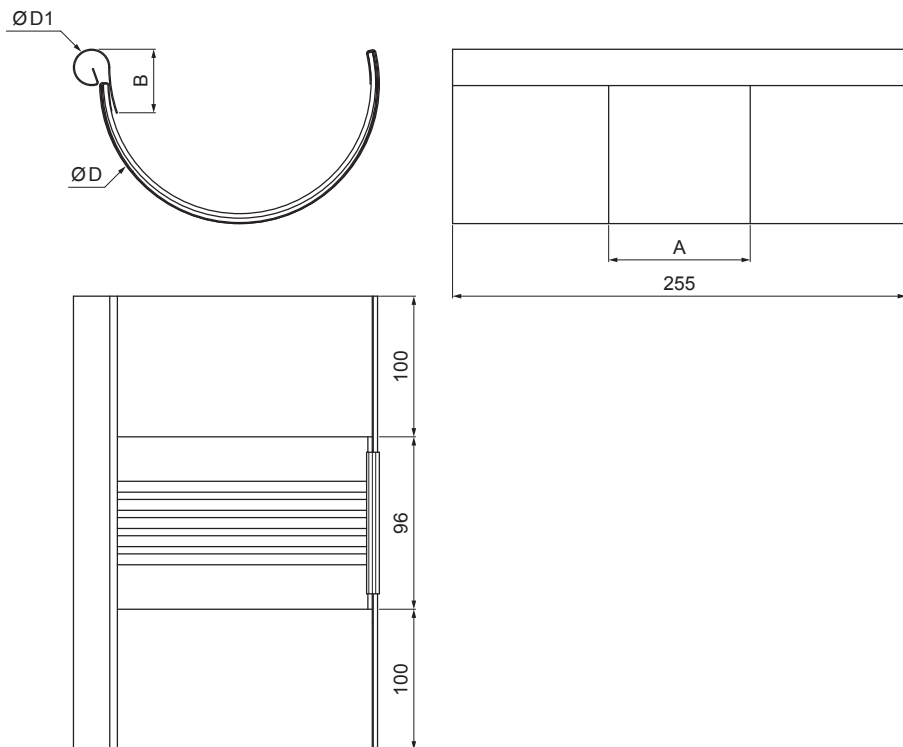

MŰSZAKI LAP

DILATÁCIÓS BETÉT

W.15-WZDI

MHM Alumínium színes W.15 – Cserépszín W.15 – RAL 8004

INDEX	VÁLTOZÁS	DÁTUM	ALÁÍRÁS	KJG	Scan code for 3D model	
ANYAGMÁRKÁ			H.O.	TÖMEG kg	MÉRET	
MÉRET, FÉLKÉSZ TERMÉK				STN	OSZTÁLYOZÁSI SZÁM	
SEGÉDBERENDEZÉS				MEGJEGYZÉS	POZÍCIÓSZÁM	
KIDOLGOZTA Ing. Kluska M.				KORÁBBI RAJZ	RAJZSZÁM	
KIPRÓBÁLTA						
TECHNOLÓGUS			TECHNOLÓGUS			
NÉV			Dilatációs betét		Lapok száma	W.15-WZDI Lap

Létrehozva: 20.04.2026 23:27:18

Műszaki változások fenntartva

Méretek [mm]					
Néveges méret	Ø D 1	Ø D	A	B	k. sz.
250/260	19	105	83	37	191
285/260	21	127	77	43	214
333/260	21	153	75	40	262
400/260	23	190	84	34	316