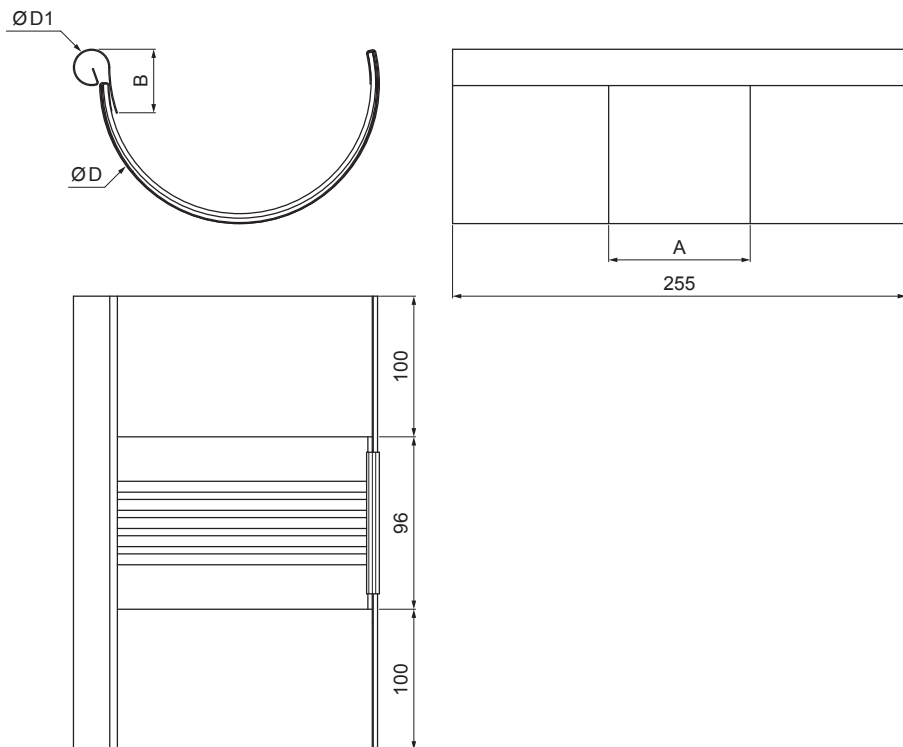

# DILATÁCIÓS BETÉT

## W.15-WZDI

**MZM** Alumínium színes W.15 – Mohazöld W.15 – RAL 6005

INDEX	VÁLTOZÁS	DÁTUM	ALÁÍRÁS	<b>KJG</b>	Scan code for 3D model	
				QUALITY®		
ANYAGMÁRKÁ			H.O.	TÖMEG kg	MÉRET	
MÉRET, FÉLKÉSZ TERMÉK				STN	OSZTÁLYOZÁSI SZÁM	
SEGÉDBERENDEZÉS				MEGJEGYZÉS	POZÍCIÓSZÁM	
KIDOLGOZTA Ing. Kluska M.				KORÁBBI RAJZ	RAJZSZÁM	
KIPRÓBÁLTA		TECHNOLÓGUS		Lapok száma		
NÉV				Lap		
Dilatációs betét				W.15-WZDI		

Létrehozva: 21.04.2026 23:53:07

Műszaki változások fenntartva

Méretek [mm]					
Néveges méret	Ø D 1	Ø D	A	B	k. sz.
250/260	19	105	83	37	191
285/260	21	127	77	43	214
333/260	21	153	75	40	262
400/260	23	190	84	34	316