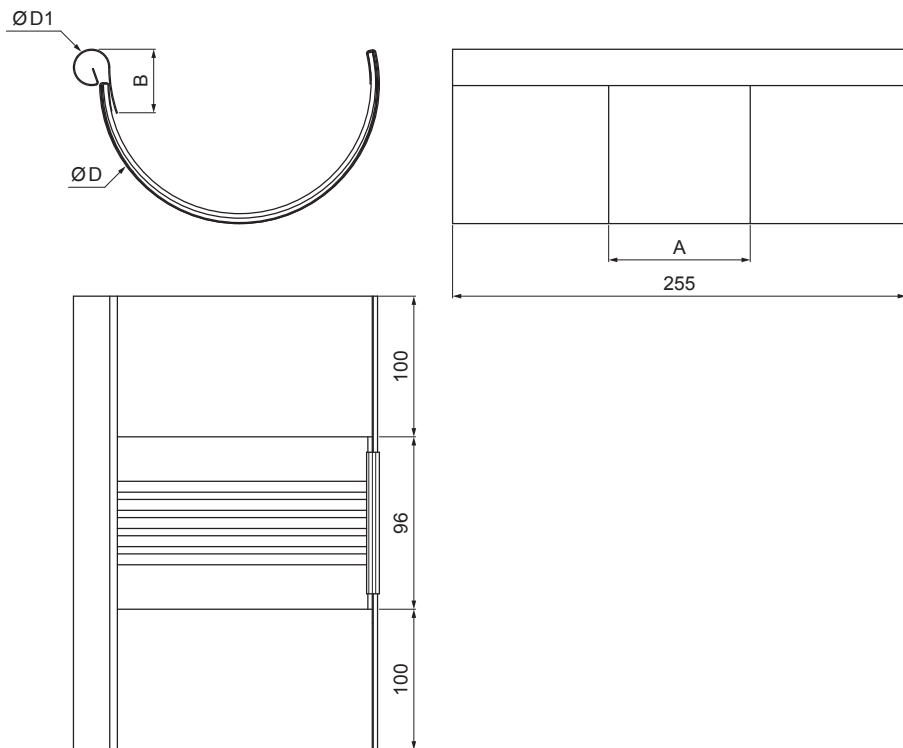

MŰSZAKI LAP

DILATÁCIÓS BETÉT

W.15-WZDI

Alumínium színes W.15 – Mohazöld W.15 – RAL 6005

INDEX	VÁLTOZÁS	DÁTUM	ALÁÍRÁS		
ANYAGMÁRKA			H.O.	TÖMEG kg	MÉRET
MÉRET, FÉLKÉSZ TERMÉK					
SEGÉDBERENDEZÉS				STN	OSZTÁLYOZÁSI SZÁM
KIDOLGOZTA	Ing. Kluska M.			MEGJEGYZÉS	POZÍCIÓSZÁM
KIPRÓBÁLTA					
TECHNOLÓGUS	TECHNOLÓGUS			KORÁBBI RAJZ	RAJZSZÁM
NÉV			Dilatációs betét		
			Lapok száma	W.15-WZDI	Lap

Létrehozva: 07.06.2026 21:53:53

Műszaki változások fenntartva

Méretek [mm]					
Néveges méret	Ø D 1	Ø D	A	B	k. sz.
250/260	19	105	83	37	191
285/260	21	127	77	43	214
333/260	21	153	75	40	262
400/260	23	190	84	34	316