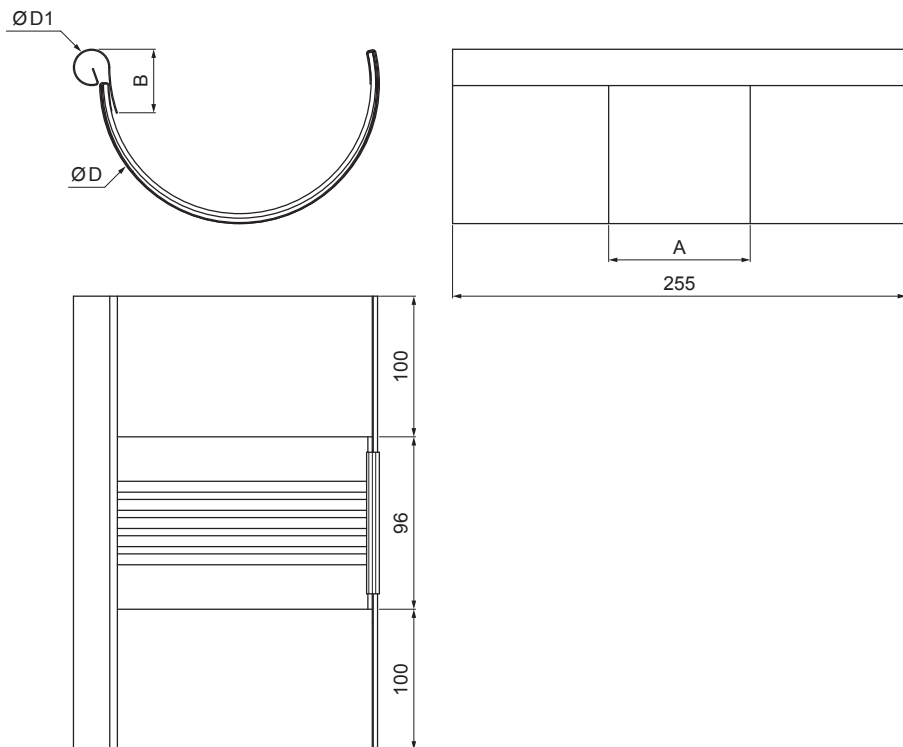

# DILATÁCIÓS BETÉT

## W.15-WZDI

**BHTM** Alumínium színes W.15 – Sötét ezüst W.15 – RAL 9007

INDEX	VÁLTOZÁS	DÁTUM	ALÁÍRÁS	<b>KJG</b>	Scan code for 3D model	
ANYAGMÁRKÁ			H.O.	TÖMEG kg	MÉRET	
MÉRET, FÉLKÉSZ TERMÉK				STN	OSZTÁLYOZÁSI SZÁM	
SEGÉDBERENDEZÉS				MEGJEGYZÉS	POZÍCIÓSZÁM	
KIDOLGOZTA Ing. Kluska M.		TECHNOLÓGUS		KORÁBBI RAJZ	RAJZSZÁM	
NÉV				Lapok száma	W.15-WZDI	Lap
Dilatációs betét						

Létrehozva: 07.06.2026 10:21:53

Műszaki változások fenntartva

Méretek [mm]					
Néveges méret	Ø D 1	Ø D	A	B	k. sz.
250/260	19	105	83	37	191
285/260	21	127	77	43	214
333/260	21	153	75	40	262
400/260	23	190	84	34	316