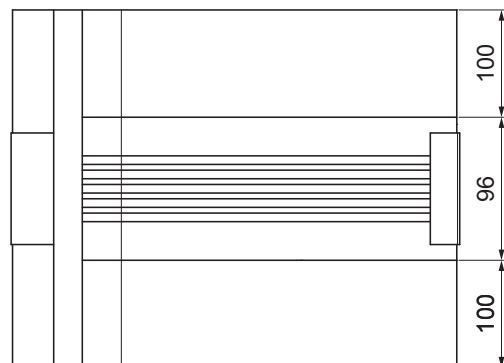

MŰSZAKI LAP FEKVÖERESZ DILATÁCIO

W.15-WZSDI

TMM Alumínium színes W.15 – Barna W.15 – RAL 8028

INDEX	VÁLTOZÁS	DÁTUM	ALÁÍRÁS	KJG QUALITY®	Scan code for 3D model	
ANYAGMÁRKA		H.O.	TÖMEG kg	MÉRET		
MÉRET, FÉLKÉSZ TERMÉK						
SEGÉDBERENDEZÉS			STN	OSZTÁLYOZÁSI SZÁM		
KIDOLGOZTA	Ing. Kluska M.		MEGJEGYZÉS	POZÍCIÓSZÁM		
KIPRÓBÁLTA						
TECHNOLÓGUS	TECHNOLÓGUS		KORÁBBI RAJZ	RAJZSZÁM		
NÉV		Fekvőeresz dilatáció		Lapok száma	W.15-WZSDI	Lap

Létrehozva: 20.04.2026 13:44:58

Műszaki változások fenntartva

Méretek [mm]		
Néviéges méret	Ø D1	Ø D
670/260	21	153