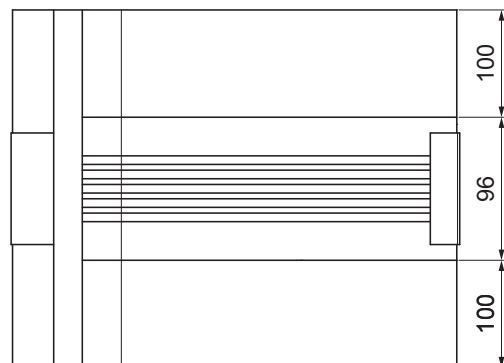

MŰSZAKI LAP FEKVÖERESZ DILATÁCIO

W.15-WZSDI

BHM Alumínium színes W.15 – Világos ezüst W.15 – RAL 9006

INDEX	VÁLTOZÁS	DÁTUM	ALÁÍRÁS	KJG QUALITY®	Scan code for 3D model	
ANYAGMÁRKA		H.O.	TÖMEG kg	MÉRET		
MÉRET, FÉLKÉSZ TERMÉK						
SEGÉDBERENDEZÉS			STN	OSZTÁLYOZÁSI SZÁM		
KIDOLGOZTA	Ing. Kluska M.		MEGJEGYZÉS	POZÍCIÓSZÁM		
KIPRÓBÁLTA						
TECHNOLÓGUS	TECHNOLÓGUS		KORÁBBI RAJZ	RAJZSZÁM		
NÉV	Fekvőeresz dilatáció		Lapok száma	W.15-WZSDI	Lap	

Létrehozva: 06.06.2026 09:51:28

Műszaki változások fenntartva

Méretek [mm]		
Néviéges méret	Ø D1	Ø D
670/260	21	153