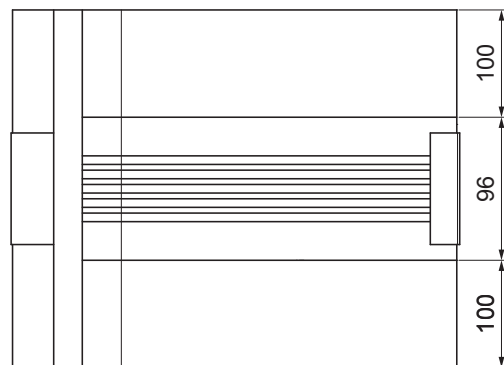

MŰSZAKI LAP FEKVÖERESZ DILATÁCIO

W.15-WZSDI

BM Alumínium színes W.15 – Fehér W.15 – RAL 9010

INDEX	VÁLTOZÁS	DÁTUM	ALÁÍRÁS	KJG QUALITY®	Scan code for 3D model	
ANYAGMÁRKA		H.O.	TÖMEG kg	MÉRET		
MÉRET, FÉLKÉSZ TERMÉK		STN	OSZTÁLYOZÁSI SZÁM	POZÍCIÓSZÁM		
SEGÉDBERENDEZÉS		MEGJEGYZÉS	RAJZSZÁM	Lap száma		
KIDOLGOZTA	Ing. Kluska M.	TECHNOLÓGUS	KORÁBBI RAJZ	W.15-WZSDI		
KIPRÓBÁLTA				Lap		
NÉV		Fekvőeresz dilatáció		Lap		

Létrehozva: 07.06.2026 09:55:09

Műszaki változások fenntartva

Méretek [mm]		
Néviéges méret	Ø D1	Ø D
670/260	21	153