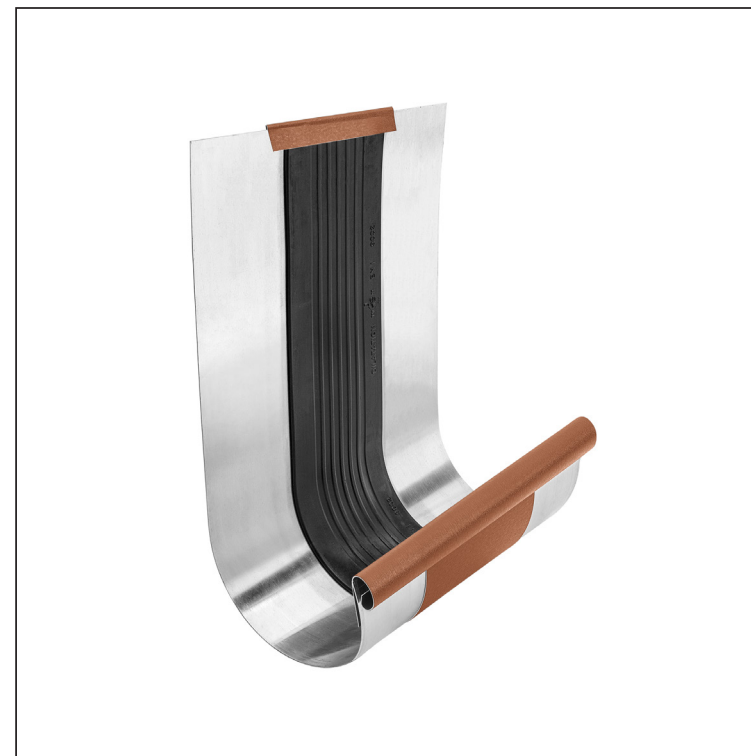

MŰSZAKI LAP FEKVÖERESZ DILATÁCIO

W.15-WZSDI

MHM Alumínium színes W.15 – Cserépszín W.15 – RAL 8004

INDEX	VÁLTOZÁS	DÁTUM	ALÁÍRÁS	KJG	Scan code for 3D model	
ANYAGMÁRKA			H.O.	TÖMEG kg	MÉRET	
MÉRET, FÉLKÉSZ TERMÉK						
SEGÉDBERENDEZÉS				STN	OSZTÁLYOZÁSI SZÁM	
KIDOLGOZTA	Ing. Kluska M.			MEGJEGYZÉS	POZÍCIÓSZÁM	
KIPRÓBÁLTA						
TECHNOLÓGUS	TECHNOLÓGUS			KORÁBBI RAJZ	RAJZSZÁM	
NÉV	Fekvőeresz dilatáció			Lapok száma	W.15-WZSDI	Lap

Létrehozva: 21.04.2026 23:17:11

Műszaki változások fenntartva

Méretek [mm]		
Néviéges méret	Ø D1	Ø D
670/260	21	153