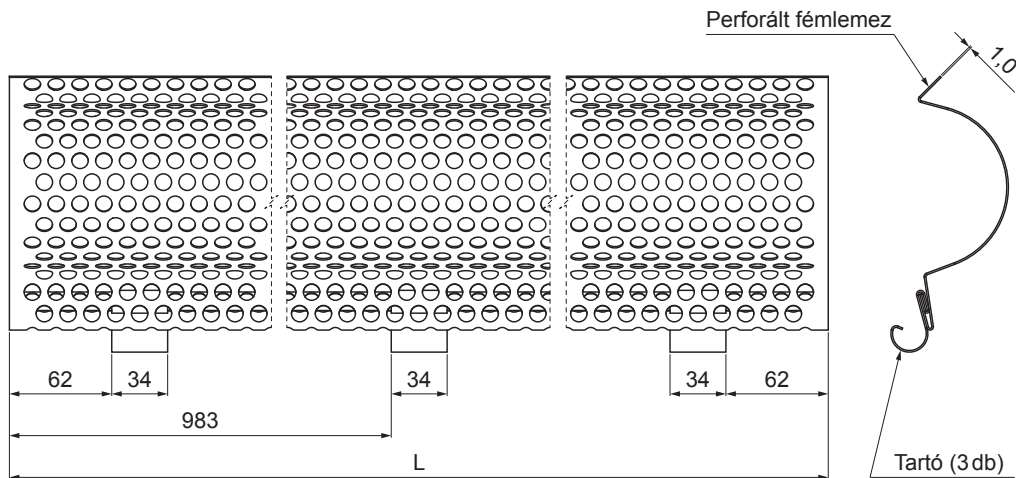

# MŰSZAKI LAP

# W.15-WZNL M

**TMM** Alumínium színes W.15 – Barna W.15 – RAL 8028

INDEX	VÁLTOZÁS	DÁTUM	ALÁÍRÁS		
ANYAGMÁRKA	H.O.		TÖMEG kg		
MÉRET, FÉLKÉSZ TERMÉK	SEGÉDBERENDEZÉS		STN	OSZTÁLYOZÁSI SZÁM	
KIDOLGOZTA Ing. Kluska M.	KIPRÓBÁLTA		MEGJEGYZÉS	POZÍCIÓSZÁM	
TECHNOLÓGUS	TECHNOLÓGUS	KORÁBBI RAJZ	RAJZSZÁM		
NÉV	Lombrács		Lapok száma	W.15-WZNL M	Lap

Létrehozva: 06.06.2026 16:25:32

Műszaki változások fenntartva

Méretek [mm]	
Néviéges méret	L
333	2000