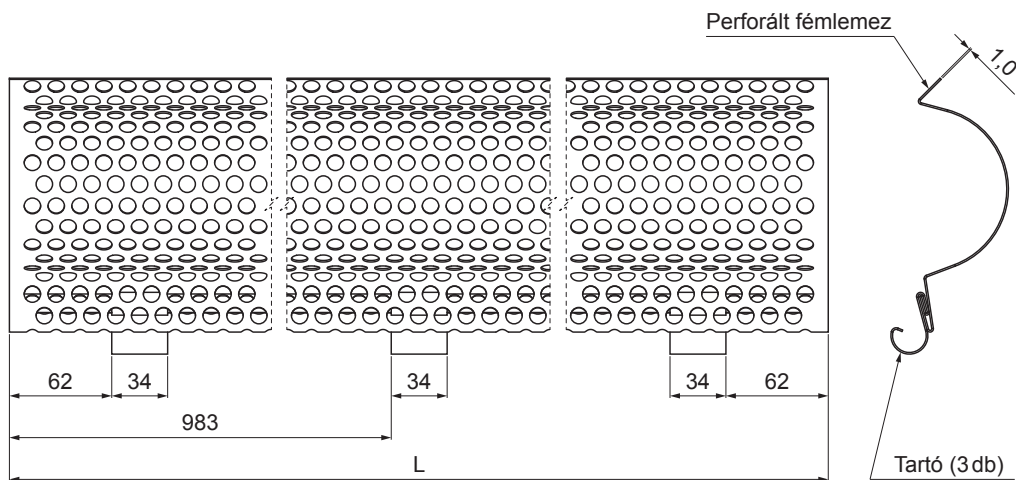

MŰSZAKI LAP

LOMBRÁCS

W.15-WZNL M

TMM Alumínium színes W.15 – Barna W.15 – RAL 8028

INDEX	VÁLTOZÁS	DÁTUM	ALÁÍRÁS		
ANYAGMÁRKA	H.O.		TÖMEG kg		
MÉRET, FÉLKÉSZ TERMÉK	SEGÉDBERENDEZÉS		STN	OSZTÁLYOZÁSI SZÁM	
KIDOLGOZTA Ing. Kluska M.	KIPRÓBÁLTA		MEGJEGYZÉS	POZÍCIÓSZÁM	
TECHNOLÓGUS	TECHNOLÓGUS	KORÁBBI RAJZ	RAJZSZÁM		
NÉV	Lombrács		Lapok száma	W.15-WZNL M	Lap

Létrehozva: 22.04.2026 01:52:54

Műszaki változások fenntartva

Méretek [mm]	
Néviéges méret	L
333	2000