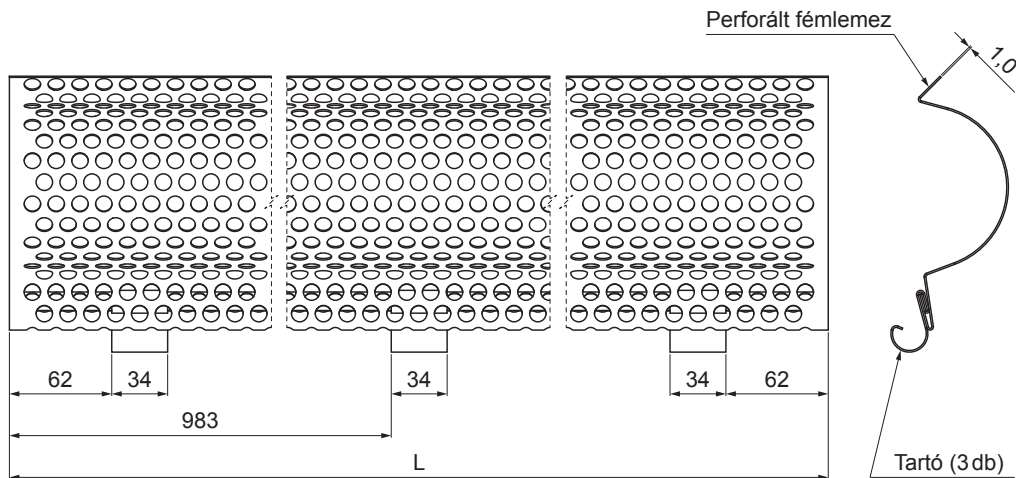

MŰSZAKI LAP LOMBRÁCS

W.15-WZNLM

BM Alumínium színes W.15 – Fehér W.15 – RAL 9010

INDEX	VÁLTOZÁS	DÁTUM	ALÁÍRÁS	KJG	Scan code for 3D model	
ANYAGMÁRKA			H.O.	TÖMEG kg	MÉRET	
MÉRET, FÉLKÉSZ TERMÉK				STN	OSZTÁLYOZÁSI SZÁM	
SEGÉDBERENDEZÉS				MEGJEGYZÉS	POZÍCIÓSZÁM	
KIDOLGOZTA Ing. Kluska M.				KORÁBBI RAJZ	RAJZSZÁM	
KIPRÓBÁLTA						
TECHNOLÓGUS			TECHNOLÓGUS		Lapok száma	W.15-WZNLM Lap
NÉV			Lombrács			

Létrehozva: 21.04.2026 18:50:14

Műszaki változások fenntartva

Méretek [mm]	
Néviéges méret	L
333	2000