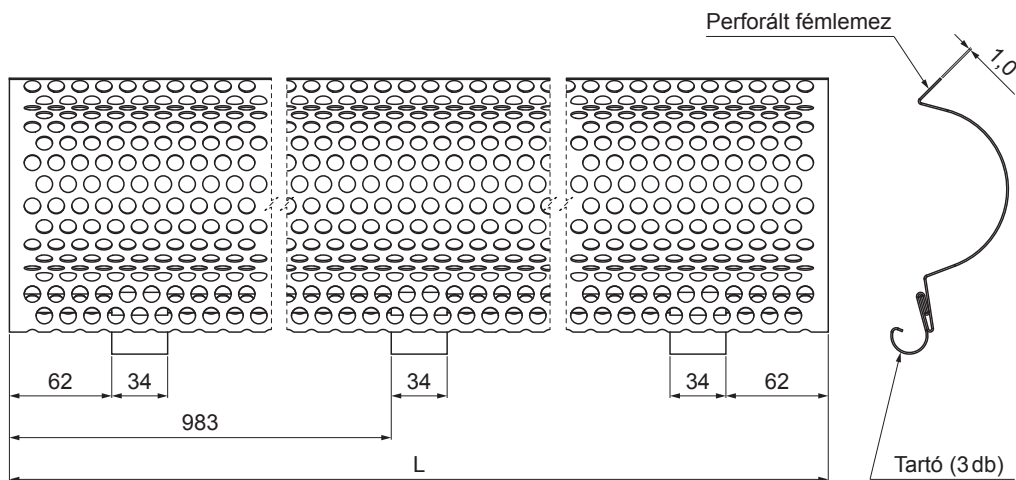

MŰSZAKI LAP LOMBRÁCS

W.15-WZNLM

ZSM Alumínium színes W.15 – Cinkszürke W.15 – RAL extra

INDEX	VÁLTOZÁS	DÁTUM	ALÁÍRÁS	KJG QUALITY®	Scan code for 3D model	
ANYAGMÁRKA	H.O.		TÖMEG kg	MÉRET		
MÉRET, FÉLKÉSZ TERMÉK			STN	OSZTÁLYOZÁSI SZÁM		
SEGÉDBERENDEZÉS			MEGJEGYZÉS	POZÍCIÓSZÁM		
KIDOLGOZTA Ing. Kluska M.			KORÁBBI RAJZ	RAJZSZÁM		
KIPRÓBÁLTA						
TECHNOLÓGUS	TECHNOLÓGUS					
NÉV	Lombrács		Lapok száma	W.15-WZNLM		Lap

Létrehozva: 05.06.2026 18:19:06

Műszaki változások fenntartva

Méretek [mm]	
Néviéges méret	L
333	2000