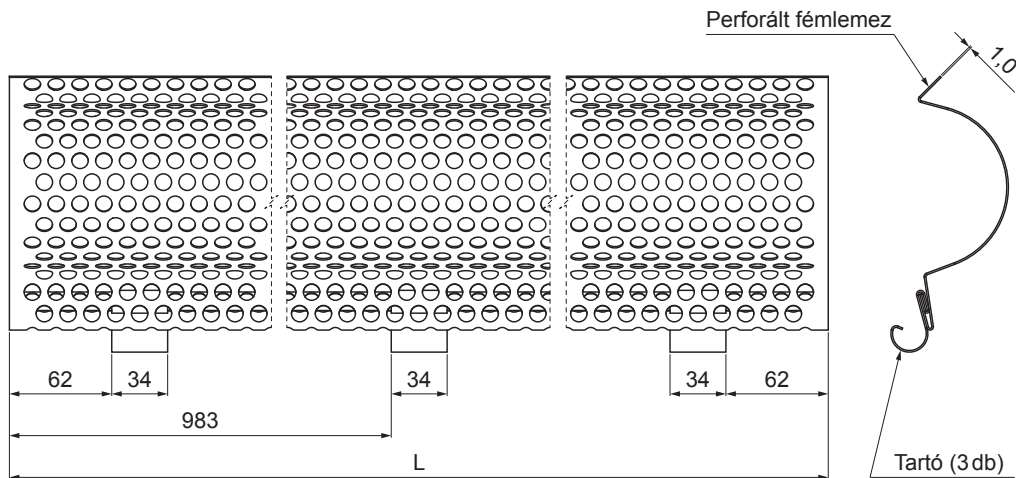

MŰSZAKI LAP

LOMBRÁCS

W.15-WZNL M

BHTM Alumínium színes W.15 – Sötét ezüst W.15 – RAL 9007

INDEX	VÁLTOZÁS	DÁTUM	ALÁÍRÁS		
ANYAGMÁRKA	H.O.		TÖMEG kg		
MÉRET, FÉLKÉSZ TERMÉK	SEGÉDBERENDEZÉS		STN	OSZTÁLYOZÁSI SZÁM	
KIDOLGOZTA Ing. Kluska M.	KIPRÓBÁLTA		MEGJEGYZÉS	POZÍCIÓSZÁM	
TECHNOLÓGUS	TECHNOLÓGUS	KORÁBBI RAJZ	RAJZSZÁM		
NÉV	Lombrács		Lapok száma	W.15-WZNL M	Lap

Létrehozva: 07.06.2026 08:49:50

Műszaki változások fenntartva

Méretek [mm]	
Néviéges méret	L
333	2000