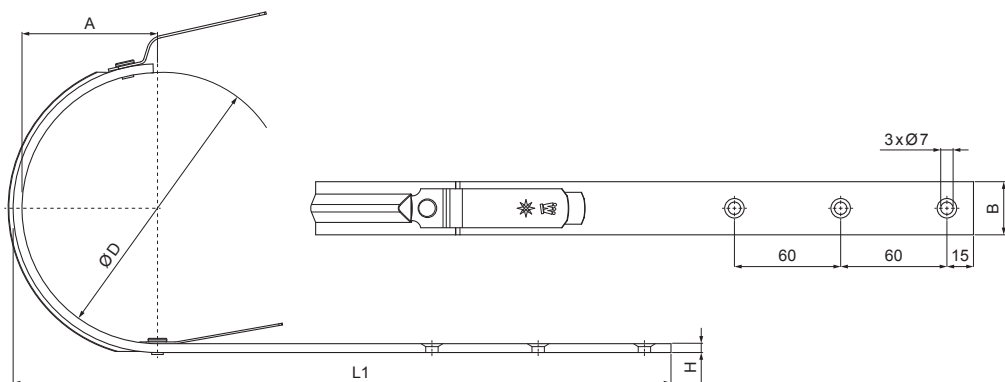

## W.15-WHP

Alumínium színes W.15 – Mohazöld W.15 – RAL 6005

Méretek [mm]				
Néviéges méret	A	B x H	ØD	L 1
250/430	50	23 x 7	105	310
280/480	61	28 x 7	127	337
333/550	74	28 x 7	153	385

INDEX	VÁLTOZÁS	DÁTUM	ALÁÍRÁS	<b>KJG</b>	Scan code for 3D model	
ANYAGMÁRKA			H.O.	TÖMEG kg	MÉRET	
MÉRET, FÉLKÉSZ TERMÉK				STN	OSZTÁLYOZÁSI SZÁM	
SEGÉDBERENDEZÉS				MEGJEGYZÉS	POZÍCIÓSZÁM	
KIDOLGOZTA Ing. Kluska M.				KORÁBBI RAJZ	RAJZSZÁM	
KIPRÓBÁLTA						
TECHNOLÓGUS			TECHNOLÓGUS			
NÉV			Csatornatartó		Lapok száma	W.15-WHP Lap