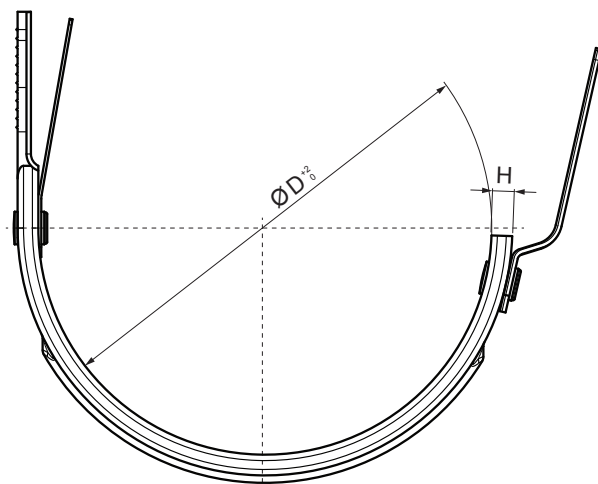

MŰSZAKI LAP

CSATORNATARTÓ SZÁRNÉLKÜLI

W.15-WHPK

ICM Alumínium színes W.15 – Fekete W.15 – RAL 9005

Méretek [mm]		
Néviéges méret	B x H	Ø D
250	28 x 7	105
280	28 x 7	127
333	28 x 7	153
400	28 x 7	192

INDEX	VÁLTOZÁS	DÁTUM	ALÁÍRÁS	KJG QUALITY		Scan code for 3D model	QR
ANYAGMÁRKA		H.O.		TÖMEG kg	MÉRET		
MÉRET, FÉLKÉSZ TERMÉK				STN	OSZTÁLYOZÁSI SZÁM		
SEGÉDBERENDEZÉS				MEGJEGYZÉS	POZÍCIÓSZÁM		
KIDOLGOZTA Ing. Kluska M.					RAJZSZÁM		
KIPRÓBÁLTA				KORÁBBI RAJZ			
TECHNOLÓGUS							
NÉV	Csatornatartó szárnélküli			Lapok száma	W.15-WHPK		Lap