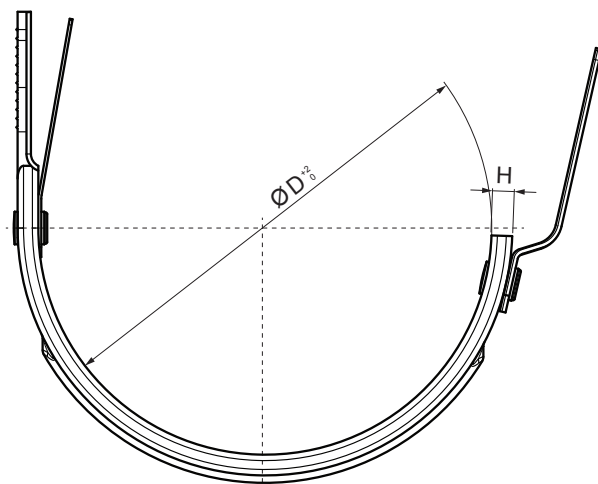

MŰSZAKI LAP

## W.15-WHPK

**OCM** Alumínium színes W.15 – Bordó W.15 – RAL 3009

Méretek [mm]		
Néviéges méret	B x H	Ø D
250	28 x 7	105
280	28 x 7	127
333	28 x 7	153
400	28 x 7	192

INDEX	VÁLTOZÁS	DÁTUM	ALÁÍRÁS	<b>KJG</b>	Scan code for 3D model	
				QUALITY®		
ANYAGMÁRKA	H.O.		TÖMEG kg	MÉRET		
MÉRET, FÉLKÉSZ TERMÉK	STN		OSZTÁLYOZÁSI SZÁM			
SEGÉDBERENDEZÉS	MEGJEGYZÉS		POZÍCIÓSZÁM			
KIDOLGOZTA Ing. Kluska M.	TECHNOLÓGUS		KORÁBBI RAJZ		RAJZSZÁM	
KIPRÓBÁLTA	NÉV		Csatornatartó szárnélküli		W.15-WHPK	
TECHNOLÓGUS	Lapok száma		Lap		Lap	