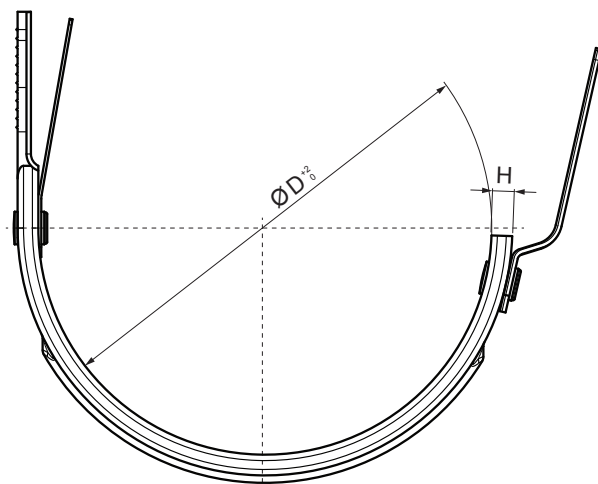

MŰSZAKI LAP

CSATORNATARTÓ SZÁRNÉLKÜLI

W.15-WHPK

BM Alumínium színes W.15 – Fehér W.15 – RAL 9010

Méretek [mm]		
Néviéges méret	B x H	Ø D
250	28 x 7	105
280	28 x 7	127
333	28 x 7	153
400	28 x 7	192

INDEX	VÁLTOZÁS	DÁTUM	ALÁÍRÁS	KJG QUALITY®		Scan code for 3D model	QR
ANYAGMÁRKA			H.O.	TÖMEG kg	MÉRET		
MÉRET, FÉLKÉSZ TERMÉK				STN	OSZTÁLYOZÁSI SZÁM		
SEGÉDBERENDEZÉS				MEGJEGYZÉS	POZÍCIÓSZÁM		
KIDOLGOZTA Ing. Kluska M.		TECHNOLÓGUS		KORÁBBI RAJZ	RAJZSZÁM		
KIPRÓBÁLTA				NÉV			
TECHNOLÓGUS				Csatornatartó szárnélküli		Lapok száma	
NÉV				W.15-WHPK		Lap	