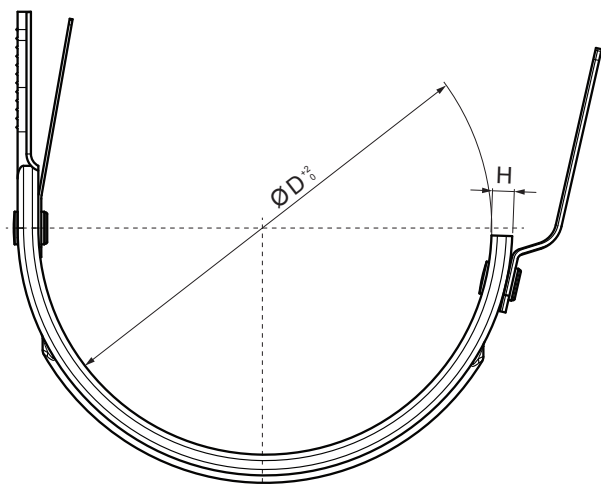

MŰSZAKI LAP

CSATORNATARTÓ SZÁRNÉLKÜLI

W.15-WHPK

Alumínium színes W.15 – Mohazöld W.15 – RAL 6005

INDEX	VÁLTOZÁS	DÁTUM	ALÁÍRÁS			
ANYAGMÁRKA			H.O.	TÖMEG kg	MÉRET	
MÉRET, FÉLKÉSZ TERMÉK						
SEGÉDBERENDEZÉS				STN	OSZTÁLYOZÁSI SZÁM	
KIDOLGOZTA Ing. Kluska M.				MEGJEGYZÉS	POZÍCIÓSZÁM	
KIPRÓBÁLTA						
TECHNOLÓGUS			TECHNOLÓGUS	KORÁBBI RAJZ	RAJZSZÁM	
NÉV			Csatornatartó szárnélküli		Lapok száma	W.15-WHPK Lap 

Létrehozva: 07.06.2026 21:47:47

Műszaki változások fenntartva

Méretek [mm]		
Néviéges méret	B x H	Ø D
250	28 x 7	105
280	28 x 7	127
333	28 x 7	153
400	28 x 7	192