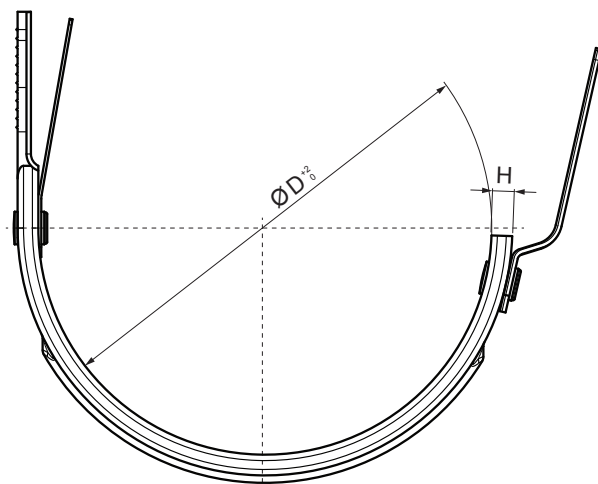

MŰSZAKI LAP

## W.15-WHPK

**BHTM** Alumínium színes W.15 – Sötét ezüst W.15 – RAL 9007

Méretek [mm]		
Néviéges méret	B x H	Ø D
250	28 x 7	105
280	28 x 7	127
333	28 x 7	153
400	28 x 7	192

INDEX	VÁLTOZÁS	DÁTUM	ALÁÍRÁS	<b>KJG</b> QUALITY®	Scan code for 3D model	
ANYAGMÁRKA		H.O.	TÖMEG kg	MÉRET		
MÉRET, FÉLKÉSZ TERMÉK			STN	OSZTÁLYOZÁSI SZÁM		
SEGÉDBERENDEZÉS			MEGJEGYZÉS	POZÍCIÓSZÁM		
KIDOLGOZTA	Ing. Kluska M.			RAJZSZÁM		
KIPRÓBÁLTA						
TECHNOLÓGUS	TECHNOLÓGUS		KORÁBBI RAJZ			
NÉV	Csatornatartó szárnélküli		Lapok száma	W.15-WHPK	Lap	