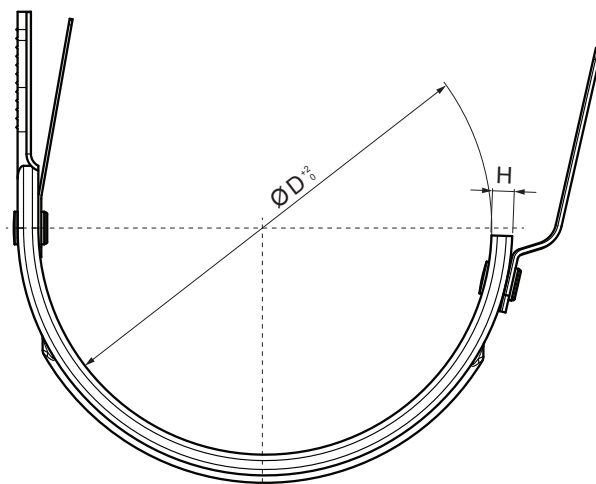

MŰSZAKI LAP

CSATORNATARTÓ SZÁRNÉLKÜLI

W.15-WHPK

BHTM Alumínium színes W.15 – Sötét ezüst W.15 – RAL 9007

Méretek [mm]		
Néviéges méret	B x H	Ø D
250	28 x 7	105
280	28 x 7	127
333	28 x 7	153

INDEX	VÁLTOZÁS	DÁTUM	ALÁÍRÁS	KJG	Scan code for 3D model
				QUALITY	
ANYAGMÁRKA	H.O.		TÖMEG kg	MÉRET	
MÉRET, FÉLKÉSZ TERMÉK	STN		OSZTÁLYOZÁSI SZÁM		
SEGÉDBERENDEZÉS	MEGJEGYZÉS		POZÍCIÓSZÁM		
KIDOLGOZTA Ing. Kluska M.	TECHNOLÓGUS		KORÁBBI RAJZ	RAJZSZÁM	
KIPRÓBÁLTA	NÉV		Lapok száma		
TECHNOLÓGUS	Csatornatartó szárnélküli		W.15-WHPK		
			Lap		