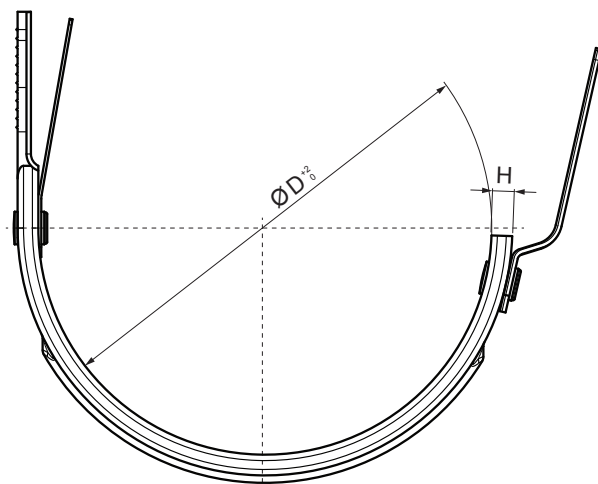

MŰSZAKI LAP

CSATORNATARTÓ SZÁRNÉLKÜLI

W.15-WHPK

BHTM Alumínium színes W.15 – Sötét ezüst W.15 – RAL 9007

Méretek [mm]		
Néviéges méret	B x H	Ø D
250	28 x 7	105
280	28 x 7	127
333	28 x 7	153
400	28 x 7	192

INDEX	VÁLTOZÁS	DÁTUM	ALÁÍRÁS	KJG QUALITY®	Scan code for 3D model	
ANYAGMÁRKA		H.O.	TÖMEG kg	MÉRET		
MÉRET, FÉLKÉSZ TERMÉK			STN	OSZTÁLYOZÁSI SZÁM		
SEGÉDBERENDEZÉS			MEGJEGYZÉS	POZÍCIÓSZÁM		
KIDOLGOZTA	Ing. Kluska M.			RAJZSZÁM		
KIPRÓBÁLTA						
TECHNOLÓGUS	TECHNOLÓGUS		KORÁBBI RAJZ			
NÉV	Csatornatartó szárnélküli		Lapok száma	W.15-WHPK	Lap	

Létrehozva: 22.04.2026 01:53:04

Műszaki változások fenntartva