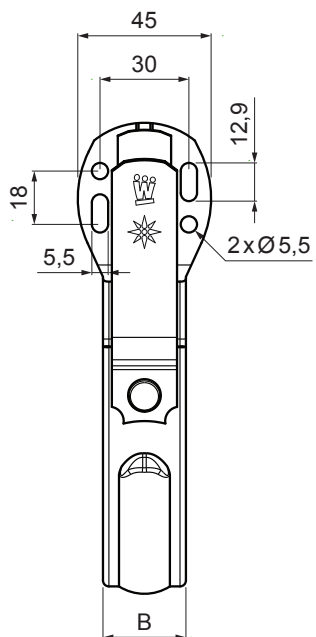

MŰSZAKI LAP

CSATORNATARTÓ SZÁRNÉLKÜLI

W.15-WHPK

BHTM Alumínium színes W.15 – Sötét ezüst W.15 – RAL 9007

Méretek [mm]		
Néviéges méret	B x H	Ø D
250	28 x 7	105
280	28 x 7	127
333	28 x 7	153

INDEX	VÁLTOZÁS	DÁTUM	ALÁÍRÁS	KJG	Scan code for 3D model
				QUALITY	
ANYAGMÁRKA	H.O.		TÖMEG kg	MÉRET	
MÉRET, FÉLKÉSZ TERMÉK	STN		OSZTÁLYOZÁSI SZÁM		
SEGÉDBERENDEZÉS	MEGJEGYZÉS		POZÍCIÓSZÁM		
KIDOLGOZTA Ing. Kluska M.	TECHNOLÓGUS		KORÁBBI RAJZ	RAJZSZÁM	
KIPRÓBÁLTA	NÉV		Lapok száma		
TECHNOLÓGUS	Csatornatartó szárnélküli		W.15-WHPK		
			Lap		