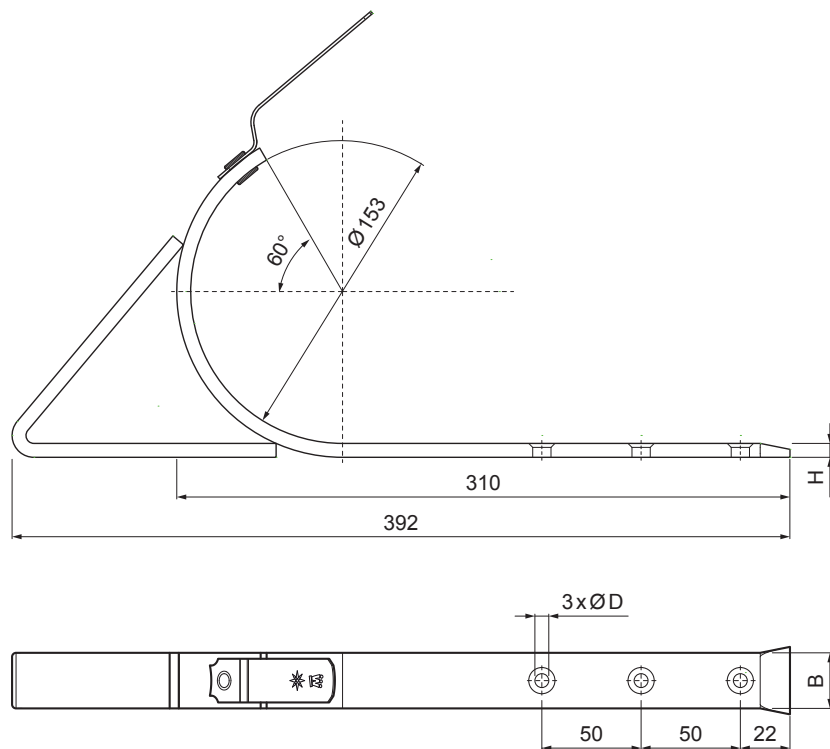

MŰSZAKI LAP

CSATORNATARTÓ FEKVÓERESZ

W.15-WHSG

SSM Alumínium színes W.15 – Egérszürke W.15 – RAL 7005

INDEX	VÁLTOZÁS	DÁTUM	ALÁÍRÁS	KJG	Scan code for 3D model	
ANYAGMÁRKA			H.O.	TÖMEG kg	MÉRET	
MÉRET, FÉLKÉSZ TERMÉK						
SEGÉDBERENDEZÉS				STN	OSZTÁLYOZÁSI SZÁM	
KIDOLGOZTA	Ing. Kluska M.			MEGJEGYZÉS	POZÍCIÓSZÁM	
KIPRÓBÁLTA						
TECHNOLÓGUS	TECHNOLÓGUS			KORÁBBI RAJZ	RAJZSZÁM	
NÉV	Csatornatartó fekvőeresz			Lapok száma	W.15-WHSG	Lap

Létrehozva: 07.06.2026 05:30:08

Műszaki változások fenntartva

Méretek [mm]		
Néviéges méret	B x H	Ø D
4	28 x 7	7