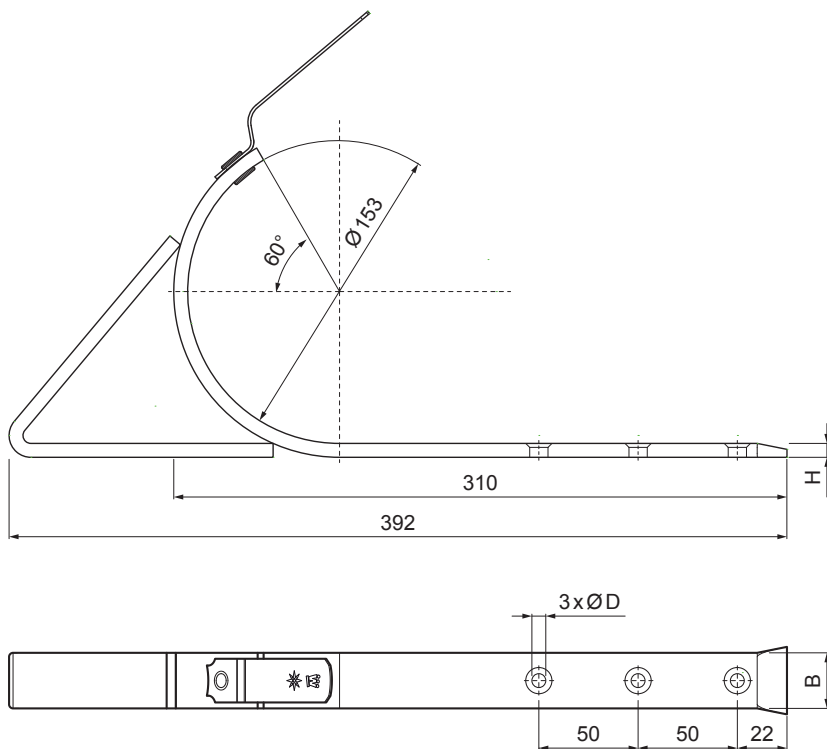

MŰSZAKI LAP

CSATORNATARTÓ FEKVÓERESZ

W.15-WHSG

BHTM Alumínium színes W.15 – Sötét ezüst W.15 – RAL 9007

INDEX	VÁLTOZÁS	DÁTUM	ALÁÍRÁS	KJG	Scan code for 3D model
				QUALITY®	
ANYAGMÁRKA	H.O.		TÖMEG kg	MÉRET	
MÉRET, FÉLKÉSZ TERMÉK			STN	OSZTÁLYOZÁSI SZÁM	
SEGÉDBERENDEZÉS			MEGJEGYZÉS	POZÍCIÓSZÁM	
KIDOLGOZTA Ing. Kluska M.			KORÁBBI RAJZ	RAJZSZÁM	
KIPRÓBÁLTA					
TECHNOLÓGUS	TECHNOLÓGUS				
NÉV	Csatornatartó fekvőeresz		Lapok száma	W.15-WHSG	Lap

Létrehozva: 21.04.2026 17:17:57

Műszaki változások fenntartva

Méretek [mm]		
Néviéges méret	B x H	Ø D
4	28 x 7	7