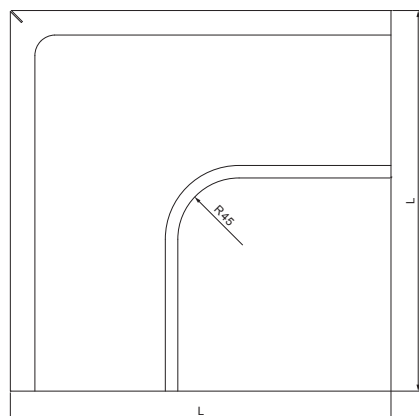

MŰSZAKI LAP KÜLSŐ SZEGLET

W.15-WRA

TMM Alumínium színes W.15 – Barna W.15 – RAL 8028

INDEX			DÁTUM	ALÁÍRÁS	KJG	Scan code for 3D model	
VÁLTOZÁS					QUALITY®		
ANYAGMÁRKA				H.O.	TÖMEG kg	MÉRET	
MÉRET, FÉLKÉSZ TERMÉK					STN	OSZTÁLYOZÁSI SZÁM	
SEGÉDBERENDEZÉS					MEGJEGYZÉS	POZÍCIÓSZÁM	
KIDOLGOZTA	Ing. Kluska M.				KORÁBBI RAJZ	RAJZSZÁM	
KIPRÓBÁLTA							
TECHNOLÓGUS	TECHNOLÓGUS						
NÉV	Külső szeglet				Lapok száma	W.15-WRA	Lap

Létrehozva: 22.04.2026 13:21:33

Műszaki változások fenntartva

Méretek [mm]						
Néviéges méret	A±1	B±1	C min.	ØD±1	ØD 1+2/0	L±1
250	7	5	10	18	105	280
280	7	6	11	18	127	300
333	9	6	11	20	153	300
400	9	6	11	22	192	345