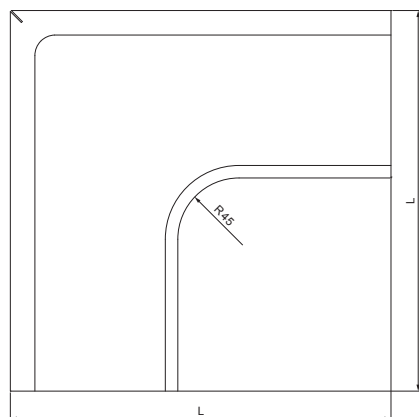

MŰSZAKI LAP

KÜLSŐ SZEGLET

W.15-WRA

SSM Alumínium színes W.15 – Egérszürke W.15 – RAL 7005

INDEX			DÁTUM	ALÁÍRÁS	KJG QUALITY®	Scan code for 3D model	
VÁLTOZÁS							
ANYAGMÁRKA				H.O.	TÖMEG kg	MÉRET	
MÉRET, FÉLKÉSZ TERMÉK						STN	OSZTÁLYOZÁSI SZÁM
SEGÉDBERENDEZÉS						MEGJEGYZÉS	POZÍCIÓSZÁM
KIDOLGOZTA	Ing. Kluska M.						
KIPRÓBÁLTA							
TECHNOLÓGUS	TECHNOLÓGUS				KORÁBBI RAJZ	RAJZSZÁM	
NÉV	Külső szeglet				Lapok száma	W.15-WRA	Lap

Létrehozva: 21.04.2026 15:44:34

Műszaki változások fenntartva

Méretek [mm]						
Néviéges méret	A±1	B±1	C min.	ØD±1	ØD 1+2/0	L±1
250	7	5	10	18	105	280
280	7	6	11	18	127	300
333	9	6	11	20	153	300
400	9	6	11	22	192	345