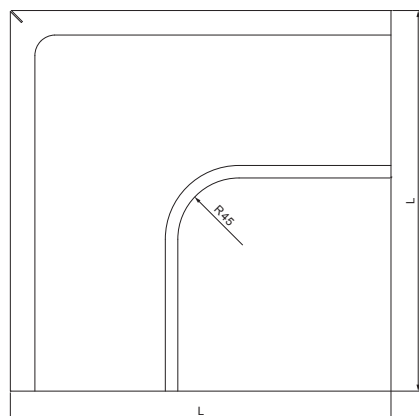

MŰSZAKI LAP KÜLSŐ SZEGLET

W.15-WRA

SSM Alumínium színes W.15 – Egérszürke W.15 – RAL 7005

INDEX	VÁLTOZÁS	DÁTUM	ALÁÍRÁS	KJG	Scan code for 3D model	
				QUALITY®		
ANYAGMÁRKA			H.O.	TÖMEG kg	MÉRET	
MÉRET, FÉLKÉSZ TERMÉK				STN	OSZTÁLYOZÁSI SZÁM	
SEGÉDBERENDEZÉS				MEGJEGYZÉS	POZÍCIÓSZÁM	
KIDOLGOZTA Ing. Kluska M.				KORÁBBI RAJZ	RAJZSZÁM	
KIPRÓBÁLTA						
TECHNOLÓGUS			TECHNOLÓGUS			
NÉV				Lapok száma		
Külső szeglet				W.15-WRA		
				Lap		

Létrehozva: 07.06.2026 07:14:36

Műszaki változások fenntartva

Méretek [mm]						
Néviéges méret	A±1	B±1	C min.	ØD±1	ØD 1+2/0	L±1
250	7	5	10	18	105	280
280	7	6	11	18	127	300
333	9	6	11	20	153	300
400	9	6	11	22	192	345