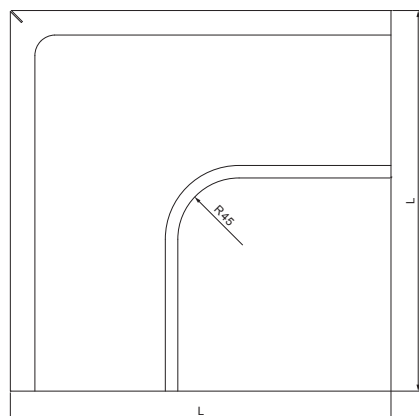

# MŰSZAKI LAP KÜLSŐ SZEGLET

## W.15-WRA

**BHM** Alumínium színes W.15 – Világos ezüst W.15 – RAL 9006

INDEX	VÁLTOZÁS	DÁTUM	ALÁÍRÁS	<b>KJG</b>	Scan code for 3D model	
ANYAGMÁRKA				H.O.	TÖMEG kg	MÉRET
MÉRET, FÉLKÉSZ TERMÉK					STN	OSZTÁLYOZÁSI SZÁM
SEGÉDBERENDEZÉS					MEGJEGYZÉS	POZÍCIÓSZÁM
KIDOLGOZTA Ing. Kluska M.						
KIPRÓBÁLTA						
TECHNOLÓGUS				TECHNOLÓGUS	KORÁBBI RAJZ	RAJZSZÁM
NÉV				Külső szeglet		
				Lapok száma	W.15-WRA	Lap

Létrehozva: 06.06.2026 04:06:39

Műszaki változások fenntartva

Méretek [mm]						
Néveges méret	A±1	B±1	C min.	ØD±1	ØD 1+2/0	L±1
250	7	5	10	18	105	280
280	7	6	11	18	127	300
333	9	6	11	20	153	300
400	9	6	11	22	192	345