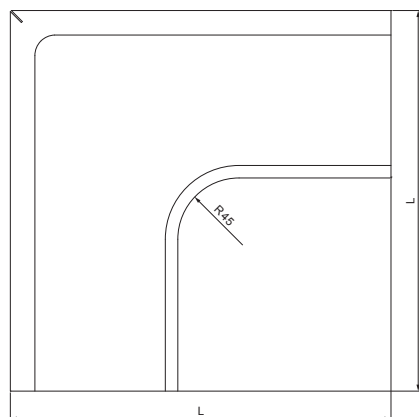

MŰSZAKI LAP KÜLSŐ SZEGLET

W.15-WRA

BHM Alumínium színes W.15 – Világos ezüst W.15 – RAL 9006

INDEX			DÁTUM	ALÁÍRÁS	KJG QUALITY®	Scan code for 3D model	
VÁLTOZÁS							
ANYAGMÁRKA				H.O.	TÖMEG kg	MÉRET	
MÉRET, FÉLKÉSZ TERMÉK					STN	OSZTÁLYOZÁSI SZÁM	
SEGÉDBERENDEZÉS					MEGJEGYZÉS	POZÍCIÓSZÁM	
KIDOLGOZTA	Ing. Kluska M.					RAJZSZÁM	
KIPRÓBÁLTA							
TECHNOLÓGUS	TECHNOLÓGUS				KORÁBBI RAJZ	RAJZSZÁM	
NÉV	Külső szeglet				Lapok száma	W.15-WRA	Lap

Létrehozva: 21.04.2026 19:39:29

Műszaki változások fenntartva

Méretek [mm]						
Névéges méret	A±1	B±1	C min.	ØD±1	ØD 1+2/0	L±1
250	7	5	10	18	105	280
280	7	6	11	18	127	300
333	9	6	11	20	153	300
400	9	6	11	22	192	345