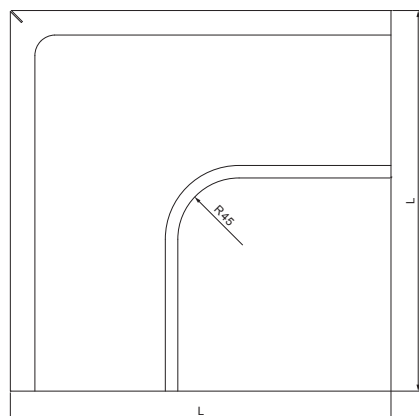

MŰSZAKI LAP

KÜLSŐ SZEGLET

W.15-WRA

BM Alumínium színes W.15 – Fehér W.15 – RAL 9010

INDEX	VÁLTOZÁS	DÁTUM	ALÁÍRÁS	KJG	Scan code for 3D model	
				QUALITY®		
ANYAGMÁRKA			H.O.	TÖMEG kg	MÉRET	
MÉRET, FÉLKÉSZ TERMÉK				STN	OSZTÁLYOZÁSI SZÁM	
SEGÉDBERENDEZÉS				MEGJEGYZÉS	POZÍCIÓSZÁM	
KIDOLGOZTA	Ing. Kluska M.					
KIPRÓBÁLTA						
TECHNOLÓGUS	TECHNOLÓGUS		KORÁBBI RAJZ	RAJZSZÁM		
NÉV				Lapok száma		
Külső szeglet				W.15-WRA		
				Lap		

Létrehozva: 07.06.2026 09:55:11

Műszaki változások fenntartva

Méretek [mm]						
Néviéges méret	A±1	B±1	C min.	ØD±1	ØD 1+2/0	L±1
250	7	5	10	18	105	280
280	7	6	11	18	127	300
333	9	6	11	20	153	300
400	9	6	11	22	192	345