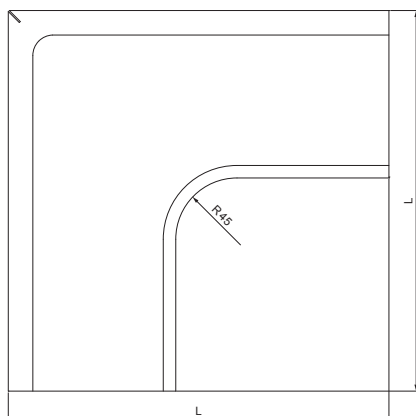

MŰSZAKI LAP KÜLSŐ SZEGLET

W.15-WRA

BM Alumínium színes W.15 – Fehér W.15 – RAL 9010

INDEX	VÁLTOZÁS	DÁTUM	ALÁÍRÁS	KJG	Scan code for 3D model	
ANYAGMÁRKA			H.O.	TÖMEG kg	MÉRET	
MÉRET, FÉLKÉSZ TERMÉK				STN	OSZTÁLYOZÁSI SZÁM	
SEGÉDBERENDEZÉS				MEGJEGYZÉS	POZÍCIÓSZÁM	
KIDOLGOZTA Ing. Kluska M.				KORÁBBI RAJZ	RAJZSZÁM	
KIPRÓBÁLTA						
TECHNOLÓGUS			TECHNOLÓGUS			
NÉV			Külső szeglet		Lapok száma	W.15-WRA Lap

Létrehozva: 06.03.2026 13:14:15

Műszaki változások fenntartva

Méretek [mm]						
Néviéges méret	A±1	B±1	C min.	ØD±1	ØD 1 +2/0	L±1
250	7	5	10	18	105	280
280	7	6	11	18	127	300
333	9	6	11	20	153	300