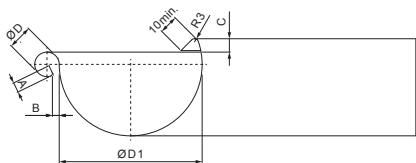

MŰSZAKI LAP KÜLSŐ SZEGLET

W.15-WRA

BM Alumínium színes W.15 – Fehér W.15 – RAL 9010

INDEX	VÁLTOZÁS	DÁTUM	ALÁÍRÁS	KJG	Scan code for 3D model	
ANYAGMÁRKA			H.O.	TÖMEG kg	MÉRET	
MÉRET, FÉLKÉSZ TERMÉK				STN	OSZTÁLYOZÁSI SZÁM	
SEGÉDBERENDEZÉS				MEGJEGYZÉS	POZÍCIÓSZÁM	
KIDOLGOZTA Ing. Kluska M.				KORÁBBI RAJZ	RAJZSZÁM	
KIPRÓBÁLTA						
TECHNOLÓGUS			TECHNOLÓGUS			
NÉV			Külső szeglet		Lapok száma	W.15-WRA Lap

Létrehozva: 06.03.2026 13:14:15

Műszaki változások fenntartva

Méretek [mm]						
Néviéges méret	A±1	B±1	C min.	ØD±1	ØD 1 +2/0	L±1
250	7	5	10	18	105	280
280	7	6	11	18	127	300
333	9	6	11	20	153	300