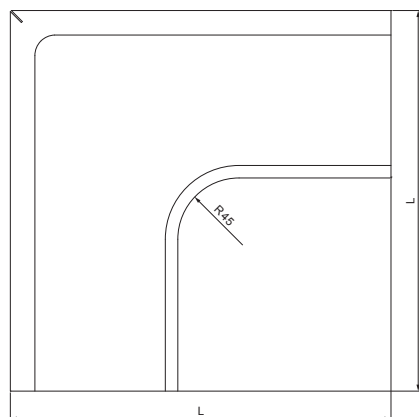

# MŰSZAKI LAP KÜLSŐ SZEGLET

## W.15-WRA

**ZSM** Alumínium színes W.15 – Cinkszürke W.15 – RAL extra

INDEX			DÁTUM	ALÁÍRÁS	<b>KJG</b> QUALITY®	Scan code for 3D model	
VÁLTOZÁS							
ANYAGMÁRKA				H.O.	TÖMEG kg	MÉRET	
MÉRET, FÉLKÉSZ TERMÉK					STN	OSZTÁLYOZÁSI SZÁM	
SEGÉDBERENDEZÉS					MEGJEGYZÉS	POZÍCIÓSZÁM	
KIDOLGOZTA	Ing. Kluska M.					RAJZSZÁM	
KIPRÓBÁLTA							
TECHNOLÓGUS	TECHNOLÓGUS				KORÁBBI RAJZ	RAJZSZÁM	
NÉV	Külső szeglet				Lapok száma	W.15-WRA	Lap

Létrehozva: 05.06.2026 18:21:37

Műszaki változások fenntartva

Méretek [mm]						
Néviéges méret	A±1	B±1	C min.	ØD±1	ØD 1+2/0	L±1
250	7	5	10	18	105	280
280	7	6	11	18	127	300
333	9	6	11	20	153	300
400	9	6	11	22	192	345