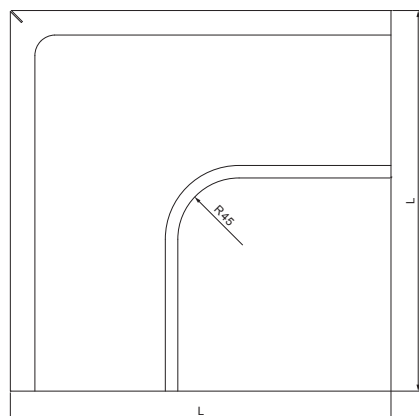

# MŰSZAKI LAP KÜLSŐ SZEGLET

## W.15-WRA

Alumínium színes W.15 – Mohazöld W.15 – RAL 6005

INDEX			DÁTUM	ALÁÍRÁS	<b>KJG</b> QUALITY®	Scan code for 3D model	
VÁLTOZÁS							
ANYAGMÁRKA				H.O.	TÖMEG kg	MÉRET	
MÉRET, FÉLKÉSZ TERMÉK					STN	OSZTÁLYOZÁSI SZÁM	
SEGÉDBERENDEZÉS					MEGJEGYZÉS	POZÍCIÓSZÁM	
KIDOLGOZTA	Ing. Kluska M.					RAJZSZÁM	
KIPRÓBÁLTA							
TECHNOLÓGUS	TECHNOLÓGUS				KORÁBBI RAJZ	RAJZSZÁM	
NÉV	Külső szeglet				Lapok száma	W.15-WRA	Lap

Létrehozva: 07.06.2026 21:03:10

Műszaki változások fenntartva

Méretek [mm]						
Néviéges méret	A±1	B±1	C min.	ØD±1	ØD 1+2/0	L±1
250	7	5	10	18	105	280
280	7	6	11	18	127	300
333	9	6	11	20	153	300
400	9	6	11	22	192	345