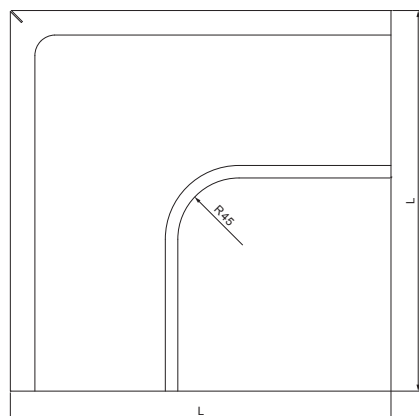

MŰSZAKI LAP KÜLSŐ SZEGLET

W.15-WRA

Alumínium színes W.15 – Mohazöld W.15 – RAL 6005

INDEX			DÁTUM	ALÁÍRÁS	KJG QUALITY®	Scan code for 3D model	
VÁLTOZÁS							
ANYAGMÁRKA				H.O.	TÖMEG kg	MÉRET	
MÉRET, FÉLKÉSZ TERMÉK					STN	OSZTÁLYOZÁSI SZÁM	
SEGÉDBERENDEZÉS					MEGJEGYZÉS	POZÍCIÓSZÁM	
KIDOLGOZTA	Ing. Kluska M.					RAJZSZÁM	
KIPRÓBÁLTA							
TECHNOLÓGUS	TECHNOLÓGUS				KORÁBBI RAJZ	RAJZSZÁM	
NÉV	Külső szeglet				Lapok száma	W.15-WRA	Lap

Létrehozva: 21.04.2026 17:34:53

Műszaki változások fenntartva

Méretek [mm]						
Néviéges méret	A±1	B±1	C min.	ØD±1	ØD 1+2/0	L±1
250	7	5	10	18	105	280
280	7	6	11	18	127	300
333	9	6	11	20	153	300
400	9	6	11	22	192	345