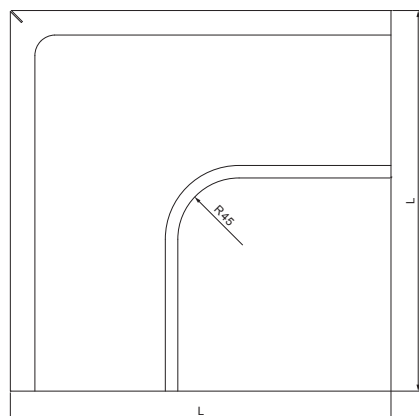

MŰSZAKI LAP KÜLSŐ SZEGLET

W.15-WRA

BHTM Alumínium színes W.15 – Sötét ezüst W.15 – RAL 9007

INDEX			DÁTUM	ALÁÍRÁS	KJG QUALITY®	Scan code for 3D model	
VÁLTOZÁS							
ANYAGMÁRKA				H.O.	TÖMEG kg	MÉRET	
MÉRET, FÉLKÉSZ TERMÉK					STN	OSZTÁLYOZÁSI SZÁM	
SEGÉDBERENDEZÉS					MEGJEGYZÉS	POZÍCIÓSZÁM	
KIDOLGOZTA	Ing. Kluska M.					RAJZSZÁM	
KIPRÓBÁLTA							
TECHNOLÓGUS	TECHNOLÓGUS				KORÁBBI RAJZ	RAJZSZÁM	
NÉV	Külső szeglet				Lapok száma	W.15-WRA	Lap

Létrehozva: 21.04.2026 22:33:52

Műszaki változások fenntartva

Méretek [mm]						
Néviéges méret	A±1	B±1	C min.	ØD±1	ØD 1+2/0	L±1
250	7	5	10	18	105	280
280	7	6	11	18	127	300
333	9	6	11	20	153	300
400	9	6	11	22	192	345