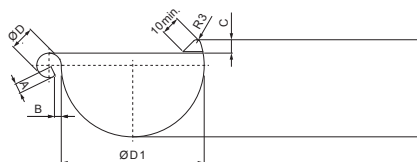

MŰSZAKI LAP KÜLSŐ SZEGLET

W.15-WRA

BHTM Alumínium színes W.15 – Sötét ezüst W.15 – RAL 9007

INDEX			DÁTUM	ALÁÍRÁS	KJG QUALITY®	Scan code for 3D model	
VÁLTOZÁS							
ANYAGMÁRKA				H.O.	TÖMEG kg	MÉRET	
MÉRET, FÉLKÉSZ TERMÉK					STN	OSZTÁLYOZÁSI SZÁM	
SEGÉDBERENDEZÉS					MEGJEGYZÉS	POZÍCIÓSZÁM	
KIDOLGOZTA	Ing. Kluska M.					RAJZSZÁM	
KIPRÓBÁLTA							
TECHNOLÓGUS	TECHNOLÓGUS				KORÁBBI RAJZ	RAJZSZÁM	
NÉV	Külső szeglet				Lapok száma	W.15-WRA	Lap

Létrehozva: 21.04.2026 22:33:52

Műszaki változások fenntartva

Méretek [mm]						
Néviéges méret	A±1	B±1	C min.	ØD±1	ØD 1+2/0	L±1
250	7	5	10	18	105	280
280	7	6	11	18	127	300
333	9	6	11	20	153	300
400	9	6	11	22	192	345