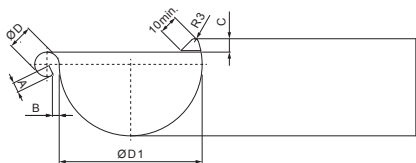

MŰSZAKI LAP KÜLSŐ SZEGLET

W.15-WRA

BHTM Alumínium színes W.15 – Sötét ezüst W.15 – RAL 9007

INDEX	VÁLTOZÁS	DÁTUM	ALÁÍRÁS	KJG	Scan code for 3D model	
				QUALITY®		
ANYAGMÁRKA			H.O.	TÖMEG kg	MÉRET	
MÉRET, FÉLKÉSZ TERMÉK				STN	OSZTÁLYOZÁSI SZÁM	
SEGÉDBERENDEZÉS				MEGJEGYZÉS	POZÍCIÓSZÁM	
KIDOLGOZTA Ing. Kluska M.				KORÁBBI RAJZ	RAJZSZÁM	
KIPRÓBÁLTA				TECHNOLÓGUS	RAJZSZÁM	
TECHNOLÓGUS				RAJZSZÁM	RAJZSZÁM	
NÉV				Külső szeglet	Lapok száma	W.15-WRA Lap

Létrehozva: 20.01.2026 01:25:18

Műszaki változások fenntartva

Méretek [mm]						
Néviéges méret	A±1	B±1	C min.	ØD±1	ØD 1+2/0	L±1
250	7	5	10	18	105	280
280	7	6	11	18	127	300
333	9	6	11	20	153	300