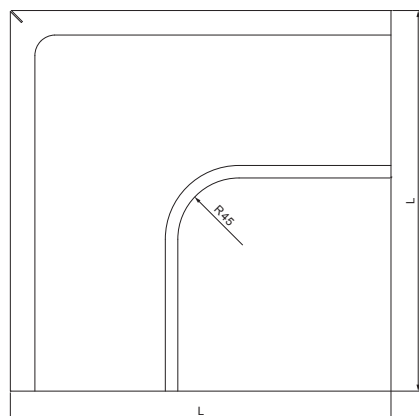

MŰSZAKI LAP KÜLSŐ SZEGLET

W.15-WRA

BHTM Alumínium színes W.15 – Sötét ezüst W.15 – RAL 9007

INDEX			DÁTUM	ALÁÍRÁS	KJG QUALITY®	Scan code for 3D model	
VÁLTOZÁS							
ANYAGMÁRKA				H.O.	TÖMEG kg	MÉRET	
MÉRET, FÉLKÉSZ TERMÉK					STN	OSZTÁLYOZÁSI SZÁM	
SEGÉDBERENDEZÉS					MEGJEGYZÉS	POZÍCIÓSZÁM	
KIDOLGOZTA	Ing. Kluska M.					RAJZSZÁM	
KIPRÓBÁLTA							
TECHNOLÓGUS	TECHNOLÓGUS				KORÁBBI RAJZ	RAJZSZÁM	
NÉV	Külső szeglet				Lapok száma	W.15-WRA	Lap

Létrehozva: 07.06.2026 05:30:11

Műszaki változások fenntartva

Méretek [mm]						
Néviéges méret	A±1	B±1	C min.	ØD±1	ØD 1+2/0	L±1
250	7	5	10	18	105	280
280	7	6	11	18	127	300
333	9	6	11	20	153	300
400	9	6	11	22	192	345