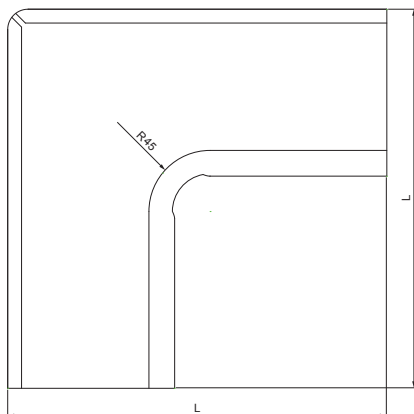

MŰSZAKI LAP BELSŐ SZEGLET

W.15-WRI

BHM Alumínium színes W.15 – Világos ezüst W.15 – RAL 9006

INDEX			DÁTUM	ALÁÍRÁS	KJG QUALITY®	Scan code for 3D model	
VÁLTOZÁS							
ANYAGMÁRKA				H.O.	TÖMEG kg	MÉRET	
MÉRET, FÉLKÉSZ TERMÉK					STN	OSZTÁLYOZÁSI SZÁM	
SEGÉDBERENDEZÉS					MEGJEGYZÉS	POZÍCIÓSZÁM	
KIDOLGOZTA	Ing. Kluska M.					RAJZSZÁM	
KIPRÓBÁLTA							
TECHNOLÓGUS	TECHNOLÓGUS				KORÁBBI RAJZ	RAJZSZÁM	
NÉV	Belső szeglet				Lapok száma	W.15-WRI	Lap

Létrehozva: 06.06.2026 13:30:01

Műszaki változások fenntartva

Méretek [mm]						
Néveges méret	A±1	B±1	C min.	ØD±1	ØD 1+2/0	L±1
250	7	5	10	18	105	280
280	7	6	11	18	127	300
333	9	6	11	20	153	300
400	9	6	11	22	192	330