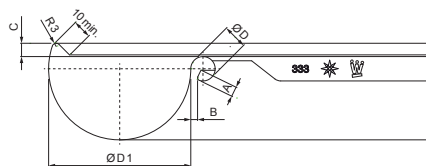

MŰSZAKI LAP BELSŐ SZEGLET

W.15-WRI

BHM Alumínium színes W.15 – Világos ezüst W.15 – RAL 9006

INDEX			DÁTUM	ALÁÍRÁS	KJG QUALITY®	Scan code for 3D model	
VÁLTOZÁS							
ANYAGMÁRKA				H.O.	TÖMEG kg	MÉRET	
MÉRET, FÉLKÉSZ TERMÉK					STN	OSZTÁLYOZÁSI SZÁM	
SEGÉDBERENDEZÉS					MEGJEGYZÉS	POZÍCIÓSZÁM	
KIDOLGOZTA	Ing. Kluska M.					RAJZSZÁM	
KIPRÓBÁLTA							
TECHNOLÓGUS	TECHNOLÓGUS				KORÁBBI RAJZ	RAJZSZÁM	
NÉV	Belső szeglet				Lapok száma	W.15-WRI	Lap

Létrehozva: 06.06.2026 13:30:01

Műszaki változások fenntartva

Méretek [mm]						
Néveges méret	A±1	B±1	C min.	ØD±1	ØD 1+2/0	L±1
250	7	5	10	18	105	280
280	7	6	11	18	127	300
333	9	6	11	20	153	300
400	9	6	11	22	192	330