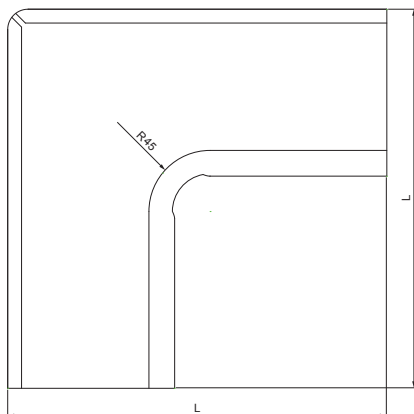

MŰSZAKI LAP

BELSŐ SZEGLET

W.15-WRI

ZSM Alumínium színes W.15 – Cinkszürke W.15 – RAL extra

INDEX			DÁTUM	ALÁÍRÁS	KJG QUALITY®	Scan code for 3D model	
VÁLTOZÁS							
ANYAGMÁRKA				H.O.	TÖMEG kg	MÉRET	
MÉRET, FÉLKÉSZ TERMÉK					STN	OSZTÁLYOZÁSI SZÁM	
SEGÉDBERENDEZÉS					MEGJEGYZÉS	POZÍCIÓSZÁM	
KIDOLGOZTA	Ing. Kluska M.					RAJZSZÁM	
KIPRÓBÁLTA							
TECHNOLÓGUS	TECHNOLÓGUS				KORÁBBI RAJZ	RAJZSZÁM	
NÉV	Belső szeglet				Lapok száma	W.15-WRI	Lap

Létrehozva: 05.06.2026 19:27:29

Műszaki változások fenntartva

Méretek [mm]						
Néviéges méret	A±1	B±1	C min.	ØD±1	ØD 1+2/0	L±1
250	7	5	10	18	105	280
280	7	6	11	18	127	300
333	9	6	11	20	153	300
400	9	6	11	22	192	330