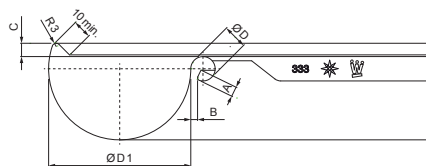

MŰSZAKI LAP

BELSŐ SZEGLET

W.15-WRI

ZSM Alumínium színes W.15 – Cinkszürke W.15 – RAL extra

INDEX			DÁTUM	ALÁÍRÁS	KJG QUALITY®	Scan code for 3D model	
VÁLTOZÁS							
ANYAGMÁRKA				H.O.	TÖMEG kg	MÉRET	
MÉRET, FÉLKÉSZ TERMÉK					STN	OSZTÁLYOZÁSI SZÁM	
SEGÉDBERENDEZÉS					MEGJEGYZÉS	POZÍCIÓSZÁM	
KIDOLGOZTA	Ing. Kluska M.					RAJZSZÁM	
KIPRÓBÁLTA							
TECHNOLÓGUS	TECHNOLÓGUS				KORÁBBI RAJZ	RAJZSZÁM	
NÉV	Belső szeglet				Lapok száma	W.15-WRI	Lap

Létrehozva: 05.06.2026 19:27:29

Műszaki változások fenntartva

Méretek [mm]						
Néviéges méret	A±1	B±1	C min.	ØD±1	ØD 1+2/0	L±1
250	7	5	10	18	105	280
280	7	6	11	18	127	300
333	9	6	11	20	153	300
400	9	6	11	22	192	330