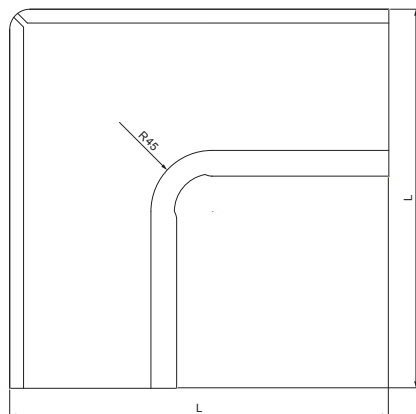

MŰSZAKI LAP

BELSŐ SZEGLET

W.15-WRI

MHM Alumínium színes W.15 – Cserépszín W.15 – RAL 8004

INDEX			DÁTUM	ALÁÍRÁS	KJG QUALITY®	Scan code for 3D model	
VÁLTOZÁS							
ANYAGMÁRKA				H.O.	TÖMEG kg	MÉRET	
MÉRET, FÉLKÉSZ TERMÉK					STN	OSZTÁLYOZÁSI SZÁM	
SEGÉDBERENDEZÉS					MEGJEGYZÉS	POZÍCIÓSZÁM	
KIDOLGOZTA	Ing. Kluska M.					RAJZSZÁM	
KIPRÓBÁLTA							
TECHNOLÓGUS	TECHNOLÓGUS				KORÁBBI RAJZ	RAJZSZÁM	
NÉV	Belső szeglet				Lapok száma	W.15-WRI	Lap

Létrehozva: 21.04.2026 16:07:53

Műszaki változások fenntartva

Méretek [mm]						
Néviéges méret	A±1	B±1	C min.	ØD±1	ØD 1+2/0	L±1
250	7	5	10	18	105	280
280	7	6	11	18	127	300
333	9	6	11	20	153	300
400	9	6	11	22	192	330