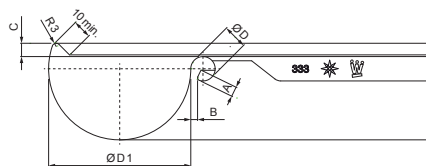

MŰSZAKI LAP

BELSŐ SZEGLET

W.15-WRI

MHM Alumínium színes W.15 – Cserépszín W.15 – RAL 8004

INDEX			DÁTUM	ALÁÍRÁS	KJG QUALITY®	Scan code for 3D model	
VÁLTOZÁS							
ANYAGMÁRKA				H.O.	TÖMEG kg	MÉRET	
MÉRET, FÉLKÉSZ TERMÉK					STN	OSZTÁLYOZÁSI SZÁM	
SEGÉDBERENDEZÉS					MEGJEGYZÉS	POZÍCIÓSZÁM	
KIDOLGOZTA	Ing. Kluska M.					RAJZSZÁM	
KIPRÓBÁLTA							
TECHNOLÓGUS	TECHNOLÓGUS				KORÁBBI RAJZ	RAJZSZÁM	
NÉV	Belső szeglet				Lapok száma	W.15-WRI	Lap

Létrehozva: 21.04.2026 16:07:53

Műszaki változások fenntartva

Méretek [mm]						
Néviéges méret	A±1	B±1	C min.	ØD±1	ØD 1+2/0	L±1
250	7	5	10	18	105	280
280	7	6	11	18	127	300
333	9	6	11	20	153	300
400	9	6	11	22	192	330