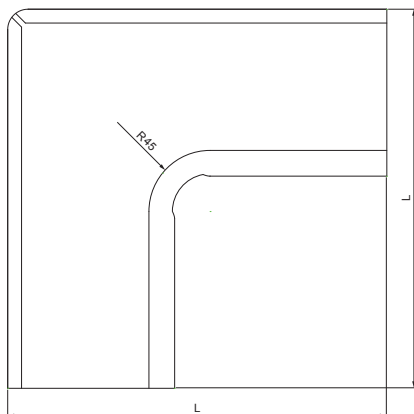

MŰSZAKI LAP

BELSŐ SZEGLET

W.15-WRI

Alumínium színes W.15 – Mohazöld W.15 – RAL 6005

INDEX	VÁLTOZÁS	DÁTUM	ALÁÍRÁS	KJG	Scan code for 3D model	
				QUALITY®		
ANYAGMÁRKA			H.O.	TÖMEG kg	MÉRET	
MÉRET, FÉLKÉSZ TERMÉK				STN	OSZTÁLYOZÁSI SZÁM	
SEGÉDBERENDEZÉS				MEGJEGYZÉS	POZÍCIÓSZÁM	
KIDOLGOZTA Ing. Kluska M.				KORÁBBI RAJZ	RAJZSZÁM	
KIPRÓBÁLTA				TECHNOLÓGUS		
TECHNOLÓGUS				NÉV		
Belső szeglet				Lapok száma	W.15-WRI	Lap

Létrehozva: 05.06.2026 04:39:33

Műszaki változások fenntartva

Méretek [mm]						
Néviéges méret	A±1	B±1	C min.	ØD±1	ØD 1+2/0	L±1
250	7	5	10	18	105	280
280	7	6	11	18	127	300
333	9	6	11	20	153	300
400	9	6	11	22	192	330