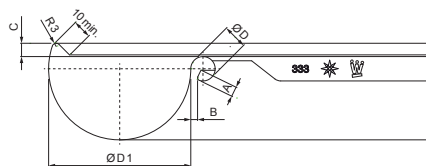

MŰSZAKI LAP

BELSŐ SZEGLET

W.15-WRI

Alumínium színes W.15 – Mohazöld W.15 – RAL 6005

INDEX	VÁLTOZÁS	DÁTUM	ALÁÍRÁS	KJG	Scan code for 3D model	
				QUALITY®		
ANYAGMÁRKA			H.O.	TÖMEG kg	MÉRET	
MÉRET, FÉLKÉSZ TERMÉK				STN	OSZTÁLYOZÁSI SZÁM	
SEGÉDBERENDEZÉS				MEGJEGYZÉS	POZÍCIÓSZÁM	
KIDOLGOZTA Ing. Kluska M.				KORÁBBI RAJZ	RAJZSZÁM	
KIPRÓBÁLTA				TECHNOLÓGUS		
TECHNOLÓGUS				NÉV		
Belső szeglet				Lapok száma	W.15-WRI	Lap

Létrehozva: 05.06.2026 04:39:33

Műszaki változások fenntartva

Méretek [mm]						
Néviéges méret	A±1	B±1	C min.	ØD±1	ØD 1+2/0	L±1
250	7	5	10	18	105	280
280	7	6	11	18	127	300
333	9	6	11	20	153	300
400	9	6	11	22	192	330