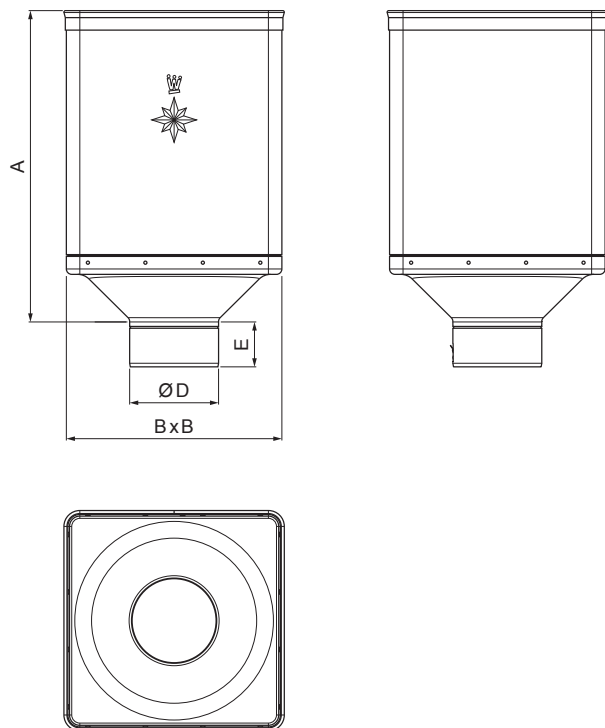

MŰSZAKI LAP

VÍZGYÜJTŐ ÜST DESIGN

W.15-WKLZ DE

BHTM Alumínium színes W.15 – Sötét ezüst W.15 – RAL 9007

INDEX	VÁLTOZÁS	DÁTUM	ALÁÍRÁS	KJG QUALITY®	Scan code for 3D model	
ANYAGMÁRKA	H.O.		TÖMEG kg	MÉRET		
MÉRET, FÉLKÉSZ TERMÉK	SEGÉDBERENDEZÉS		STN	OSZTÁLYOZÁSI SZÁM		
KIDOLGOZTA Ing. Kluska M.	MEGJEGYZÉS		POZÍCIÓSZÁM			
KIPRÓBÁLTA	TECHNOLÓGUS		KORÁBBI RAJZ	RAJZSZÁM		
NÉV	Vízgyűjtő üst DESIGN		Lapok száma	W.15-WKLZ DE	Lap	

Létrehozva: 22.04.2026 01:52:50

Műszaki változások fenntartva

Méretek [mm]				
Néviéges méret	A	B	D	E
80	340	240	79	44
100	336	240	99	50
120	333	240	119	60