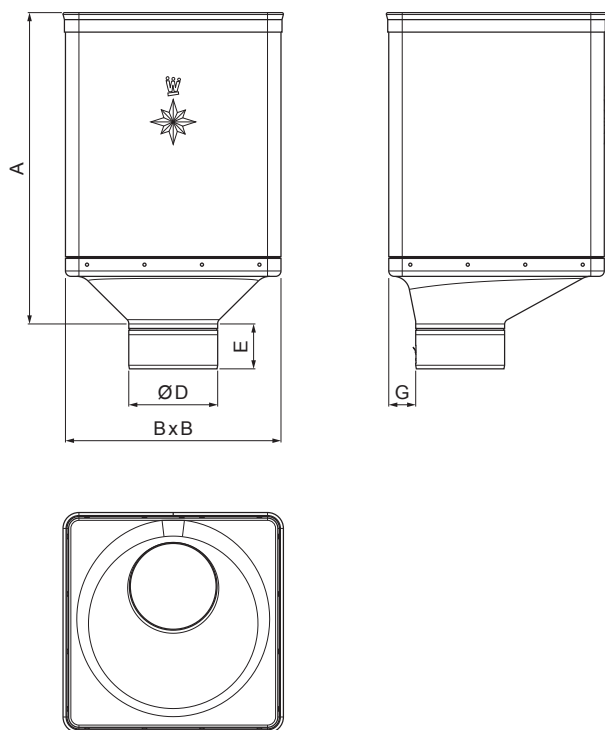

# VÍZGYÜJTŐ ÜST DESIGN EXCENTRIKUS

## W.15-WKLZ DX

Alumínium színes W.15 – Cserépszín W.15 – RAL 8004

INDEX			DÁTUM	ALÁÍRÁS	<b>KJG</b> QUALITY®	Scan code for 3D model	
VÁLTOZÁS							
ANYAGMÁRKA			H.O.	TÖMEG kg	MÉRET		
MÉRET, FÉLKÉSZ TERMÉK				STN	OSZTÁLYOZÁSI SZÁM		
SEGÉDBERENDEZÉS				MEGJEGYZÉS	POZÍCIÓSZÁM		
KIDOLGOZTA	Ing. Kluska M.				RAJZSZÁM		
KIPRÓBÁLTA							
TECHNOLÓGUS	TECHNOLÓGUS			KORÁBBI RAJZ	RAJZSZÁM		
NÉV	Vízgyűjtő üst DESIGN EXCENTRIKUS			Lapok száma	W.15-WKLZ DX	Lap	

Létrehozva: 06.06.2026 10:32:55

Műszaki változások fenntartva

Méretek [mm]					
Néviéges méret	A	B	D	E	G
80	340	240	79	44	30
100	336	240	99	50	30
120	333	240	119	60	30