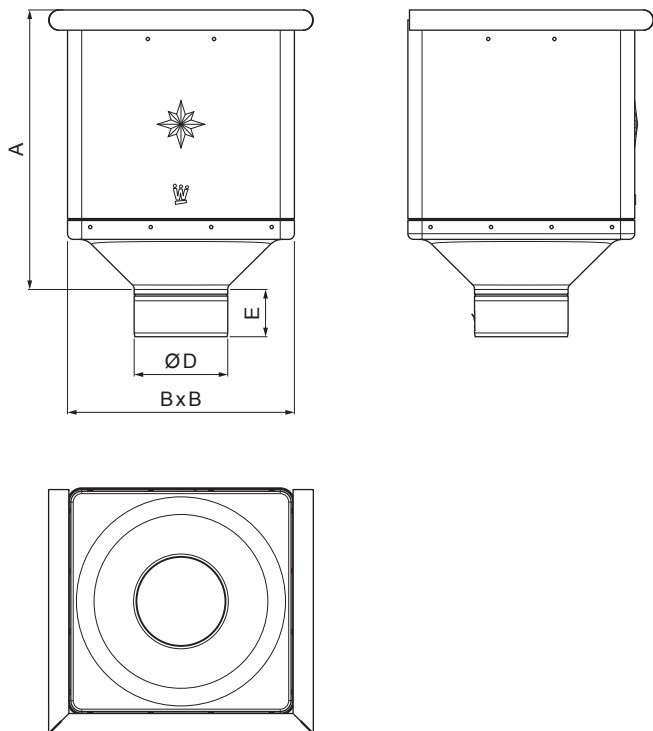

MŰSZAKI LAP

VÍZGYÜJTŐ ÜST KÖBÖS

W.15-WKLZ KU

SSM Alumínium színes W.15 – Egérszürke W.15 – RAL 7005

Méretek [mm]				
Néviéges méret	A	B	D	E
80	291	240	79	44
100	288	240	99	50
120	284	240	119	60

INDEX	VÁLTOZÁS	DÁTUM	ALÁÍRÁS	KJG QUALITY®	Scan code for 3D model	
ANYAGMÁRKA	H.O.		TÖMEG kg	MÉRET		
MÉRET, FÉLKÉSZ TERMÉK	SEGÉDBERENDEZÉS		STN	OSZTÁLYOZÁSI SZÁM		
KIDOLGOZTA Ing. Kluska M.	MEGJEGYZÉS		POZÍCIÓSZÁM			
KIPRÓBÁLTA	TECHNOLÓGUS		KORÁBBI RAJZ	RAJZSZÁM		
NÉV	Vízgyűjtő üst KÖBÖS		Lapok száma	W.15-WKLZ KU	Lap	