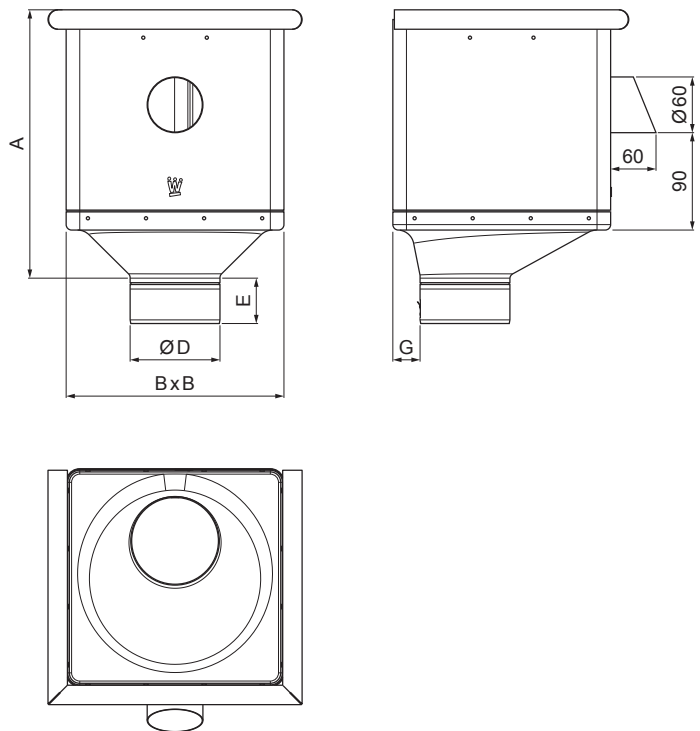

MŰSZAKI LAP

VÍZGYÜJTŐ ÜST KÖBÖS KIFOLYÁSSAL EXCENTRIKUS W.15-WKLZ KXV

ICM Alumínium színes W.15 – Fekete W.15 – RAL 9005

Méretek [mm]					
Néviéges méret	A	B	D	E	G
80	283	240	79	44	30
100	283	240	99	50	30
120	283	240	119	60	30

INDEX	VÁLTOZÁS	DÁTUM	ALÁÍRÁS	KJG QUALITY®	Scan code for 3D model	
ANYAGMÁRKA			H.O.	TÖMEG kg	MÉRET	
MÉRET, FÉLKÉSZ TERMÉK				STN	OSZTÁLYOZÁSI SZÁM	
SEGÉDBERENDEZÉS				MEGJEGYZÉS	POZÍCIÓSZÁM	
KIDOLGOZTA Ing. Kluska M.				KORÁBBI RAJZ		
KIPRÓBÁLTA		TECHNOLÓGUS		RAJZSZÁM		
NÉV Vízgyűjtő üst köbös KIFOLYÁSSAL EXCENTRIKUS				Lapok száma	W.15-WKLZ KXV	Lap