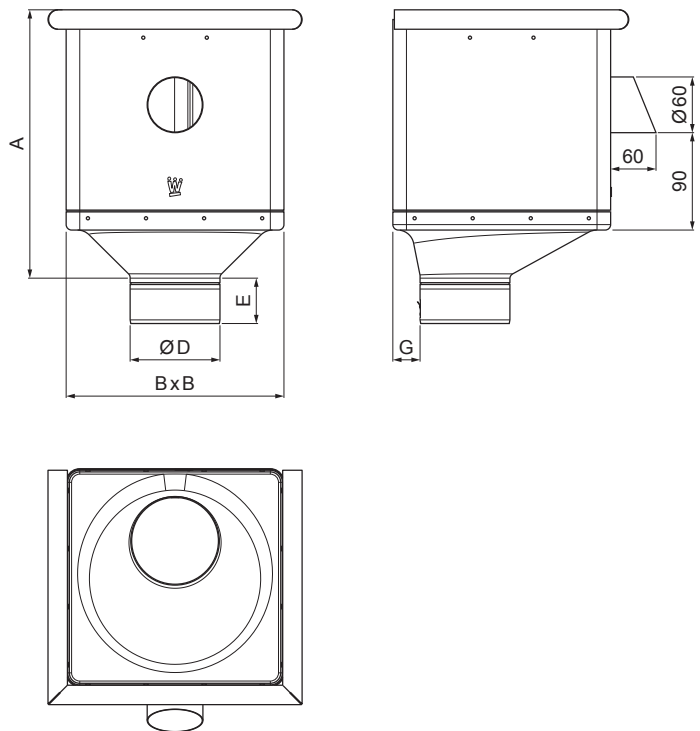

MŰSZAKI LAP

VÍZGYÜJTŐ ÜST KÖBÖS KIFOLYÁSSAL EXCENTRIKUS W.15-WKLZ KXV

OCM Alumínium színes W.15 – Bordó W.15 – RAL 3009

INDEX	VÁLTOZÁS	DÁTUM	ALÁÍRÁS	KJG QUALITY®	Scan code for 3D model	
ANYAGMÁRKA			H.O.	TÖMEG kg	MÉRET	
MÉRET, FÉLKÉSZ TERMÉK				STN	OSZTÁLYOZÁSI SZÁM	
SEGÉDBERENDEZÉS				MEGJEGYZÉS	POZÍCIÓSZÁM	
KIDOLGOZTA Ing. Kluska M.				KORÁBBI RAJZ	RAJZSZÁM	
KIPRÓBÁLTA						
TECHNOLÓGUS			TECHNOLÓGUS			
NÉV			Vízgyűjtő üst köbös KIFOLYÁSSAL EXCENTRIKUS		Lapok száma	W.15-WKLZ KXV Lap

Létrehozva: 21.04.2026 21:31:32

Műszaki változások fenntartva

Méretek [mm]					
Néviéges méret	A	B	D	E	G
80	283	240	79	44	30
100	283	240	99	50	30
120	283	240	119	60	30