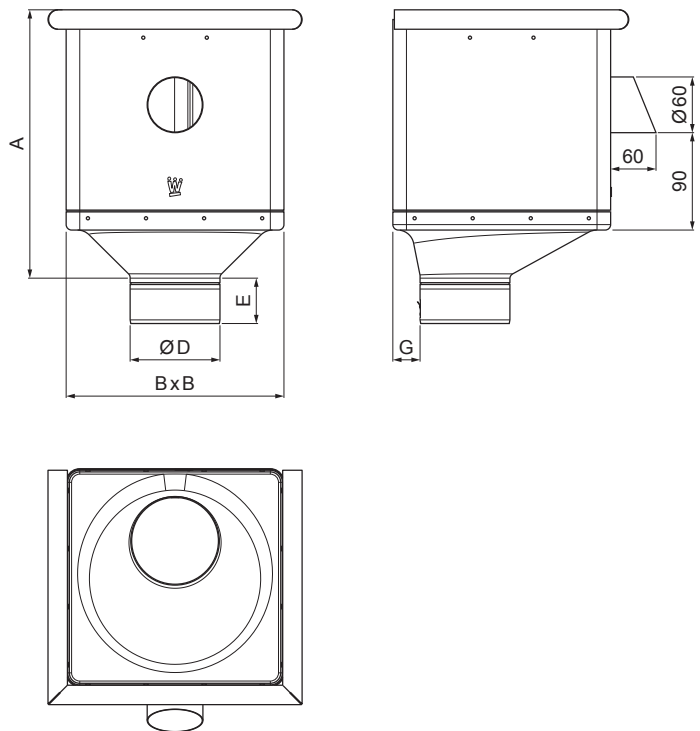

MŰSZAKI LAP

VÍZGYÜJTŐ ÜST KÖBÖS KIFOLYÁSSAL EXCENTRIKUS W.15-WKLZ KXV

BHM Alumínium színes W.15 – Világos ezüst W.15 – RAL 9006

Méretek [mm]					
Néviéges méret	A	B	D	E	G
80	283	240	79	44	30
100	283	240	99	50	30
120	283	240	119	60	30

INDEX	VÁLTOZÁS	DÁTUM	ALÁÍRÁS	KJG QUALITY®	Scan code for 3D model	
ANYAGMÁRKA	H.O.		TÖMEG kg	MÉRET		
MÉRET, FÉLKÉSZ TERMÉK	SEGÉDBERENDEZÉS		STN	OSZTÁLYOZÁSI SZÁM		
KIDOLGOZTA Ing. Kluska M.	MEGJEGYZÉS		POZÍCIÓSZÁM			
KIPRÓBÁLTA	TECHNOLÓGUS		KORÁBBI RAJZ	RAJZSZÁM		
NÉV	Vízgyűjtő üst köbös KIFOLYÁSSAL EXCENTRIKUS		Lapok száma	W.15-WKLZ KXV	Lap	