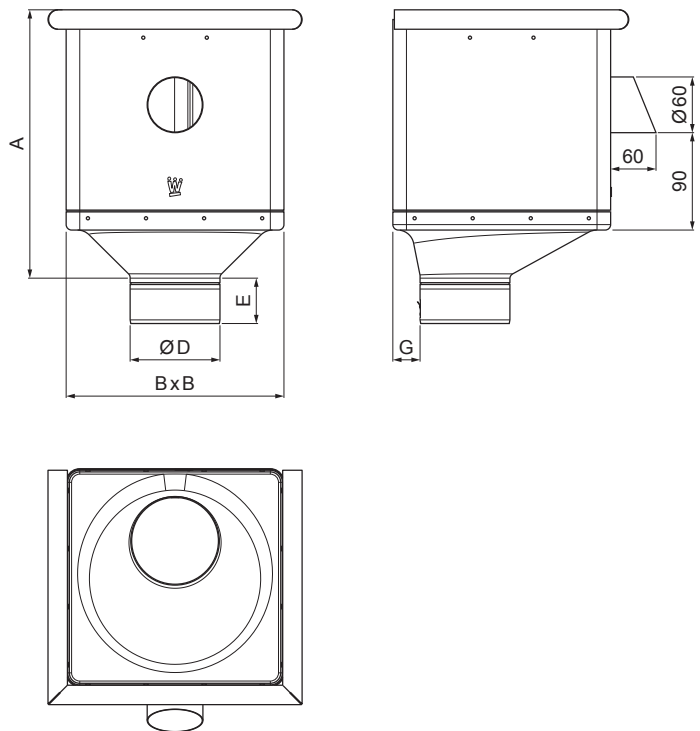

MŰSZAKI LAP

VÍZGYÜJTŐ ÜST KÖBÖS KIFOLYÁSSAL EXCENTRIKUS W.15-WKLZ KXV

Alumínium színes W.15 – Cserépszín W.15 – RAL 8004

INDEX	VÁLTOZÁS	DÁTUM	ALÁÍRÁS	KJG	Scan code for 3D model	
ANYAGMÁRKA			H.O.	TÖMEG kg	MÉRET	
MÉRET, FÉLKÉSZ TERMÉK				STN	OSZTÁLYOZÁSI SZÁM	
SEGÉDBERENDEZÉS				MEGJEGYZÉS	POZÍCIÓSZÁM	
KIDOLGOZTA Ing. Kluska M.				KORÁBBI RAJZ	RAJZSZÁM	
KIPRÓBÁLTA						
TECHNOLÓGUS			TECHNOLÓGUS			
NÉV			Vízgyűjtő üst köbös KIFOLYÁSSAL EXCENTRIKUS		Lapok száma	W.15-WKLZ KXV Lap

Létrehozva: 06.06.2026 18:18:16

Műszaki változások fenntartva

Méretek [mm]					
Néviéges méret	A	B	D	E	G
80	283	240	79	44	30
100	283	240	99	50	30
120	283	240	119	60	30