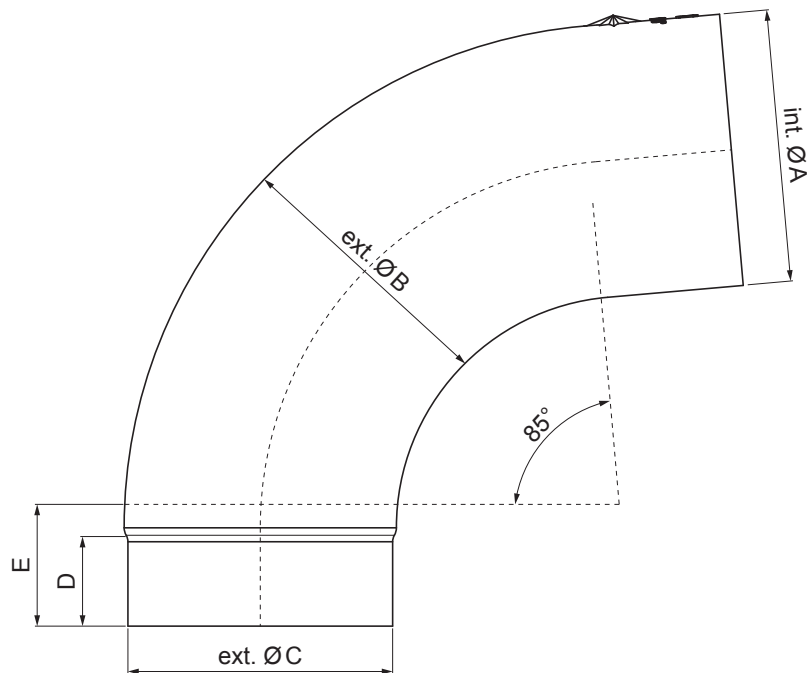

MŰSZAKI LAP
KÖNYÖK 85°

W.15-WKR

ZSM Alumínium színes W.15 – Cinkszürke W.15 – RAL extra

INDEX	VÁLTOZÁS	DÁTUM	ALÁÍRÁS	KJG QUALITY®	Scan code for 3D model	
ANYAGMÁRKA		H.O.	TÖMEG kg	MÉRET		
MÉRET, FÉLKÉSZ TERMÉK			STN	OSZTÁLYOZÁSI SZÁM		
SEGÉDBERENDEZÉS			MEGJEGYZÉS	POZÍCIÓSZÁM		
KIDOLGOZTA	Ing. Kluska M.			RAJZSZÁM		
KIPRÓBÁLTA						
TECHNOLÓGUS	TECHNOLÓGUS		KORÁBBI RAJZ	RAJZSZÁM		
NÉV		Könyök 85°		W.15-WKR		
		Lapok száma		Lap		

Létrehozva: 21.04.2026 17:17:57

Műszaki változások fenntartva

Méretek [mm]					
Néviéges méret	$\varnothing A$	$\varnothing B$	$\varnothing C$	D	E
80	80,4	79,0	76,9	28	40
100	100,4	99,0	96,8	35	50
120	120,3	119,0	116,7	42	60