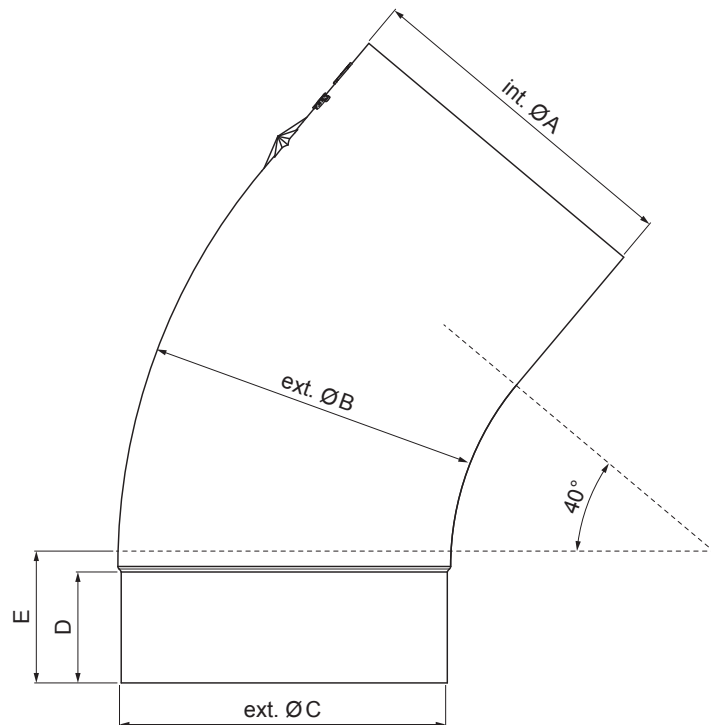

MŰSZAKI LAP
KÖNYÖK 40°

W.15-WKT

BHM Alumínium színes W.15 – Világos ezüst W.15 – RAL 9006

Méretek [mm]					
Néviéges méret	Ø A	Ø B	Ø C	D	E
80	80,4	79	76,9	28	40
100	100,4	99,0	96,8	35	50
120	120,3	119,0	116,7	42	60

INDEX	VÁLTOZÁS	DÁTUM	ALÁÍRÁS	KJG QUALITY®	Scan code for 3D model	
ANYAGMÁRKA			H.O.	TÖMEG kg	MÉRET	
MÉRET, FÉLKÉSZ TERMÉK				STN	OSZTÁLYOZÁSI SZÁM	
SEGÉDBERENDEZÉS				MEGJEGYZÉS	POZÍCIÓSZÁM	
KIDOLGOZTA Ing. Kluska M.				KORÁBBI RAJZ	RAJZSZÁM	
KIPRÓBÁLTA						
TECHNOLÓGUS			TECHNOLÓGUS			
NÉV			Könyök 40°		Lapok száma	W.15-WKT Lap