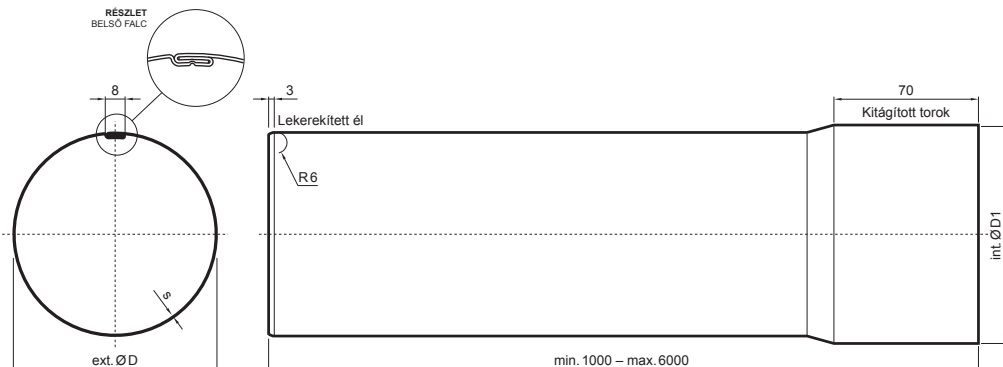

MŰSZAKI LAP

LEFOLYÓCSŐ [s=0,70]

W.15-WZR

BHM Alumínium színes W.15 – Világos ezüst W.15 – RAL 9006

INDEX	VÁLTOZÁS	DÁTUM	ALÁÍRÁS	KJG	Scan code for 3D model	
ANYAGMÁRKA			H.O.	TÖMEG kg	MÉRET	
MÉRET, FÉLKÉSZ TERMÉK				STN	OSZTÁLYOZÁSI SZÁM	
SEGÉDBERENDEZÉS				MEGJEGYZÉS	POZÍCIÓSZÁM	
KIDOLGOZTA Ing. Kluska M.				KORÁBBI RAJZ	RAJZSZÁM	
KIPRÓBÁLTA						
TECHNOLÓGUS			TECHNOLÓGUS			
NÉV			Lefolyócső [s=0,70]		Lapok száma	W.15-WZR Lap

Létrehozva: 21.04.2026 16:57:13

Műszaki változások fenntartva

Méretek [mm]			
Néviéges méret	s	Ø D	Ø D1
80	0,70	80	81
100	0,70	100	101
120	0,70	120	121
150	0,70	150	151